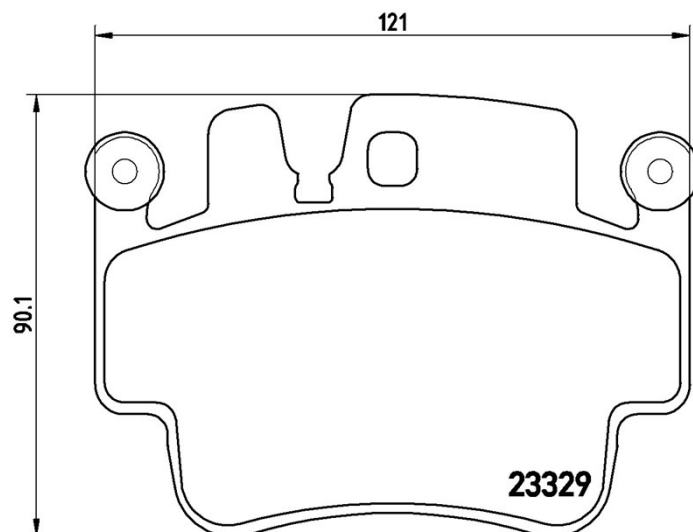

Dati tecnici pastiglie

Assale
Anteriore, Posteriore

WVA
23329

Larghezza
121 mm

Spessore
17 mm

Altezza
90,1 mm

Sistema frenante
Brembo

Accessori

Indicatore di Usura
Predisposto

Codice EAN
8020584059876

Veicoli compatibili

PORSCHE

Modello	Tipo	kW	Anno
911 (996)	3.4 Carrera	235	05/01 08/05
911 (996)	3.4 Carrera	221	09/97 09/01
911 (996)	3.4 Carrera 4	235	05/01 08/05
911 (996)	3.4 Carrera 4	221	09/97 09/01
911 (996)	3.6 Carrera	235	10/01 08/05
911 (996)	3.6 Carrera 4	235	10/01 08/05
911 (996)	3.6 Carrera 4S	254	02/03 08/05
911 (996)	3.6 Carrera S	254	02/03 08/05
911 (996)	3.6 GT2	340	04/01 08/05
911 (996)	3.6 GT2	355	10/03 08/05

911 (996)	3.6 GT3	280	03/03 08/05
911 (996)	3.6 GT3	265	03/99 08/05
911 (996)	3.6 S	331	08/04 08/05
911 (996)	3.6 Turbo 4	309	06/00 08/05
911 (996)	3.6 Turbo 4S	331	02/03 08/05
911 (997)	3.8 Carrera 4S	280	08/05 12/08
911 (997)	3.8 Carrera 4S	264	09/05 12/08
911 Convertible (996)	3.4 Carrera	221	02/98 09/01
911 Convertible (996)	3.4 Carrera	235	05/01 08/05
911 Convertible (996)	3.4 Carrera 4	221	02/98 09/01
911 Convertible (996)	3.4 Carrera 4	235	05/01 08/05
911 Convertible (996)	3.6 Carrera	235	10/01 08/05
911 Convertible (996)	3.6 Carrera 4	235	10/01 08/05
911 Convertible (996)	3.6 Carrera 4S	254	06/02 08/05
911 Convertible (996)	3.6 Carrera S	254	06/02 08/05
911 Convertible (996)	3.6 S	331	08/04 08/05
911 Convertible (996)	3.6 Turbo 4	309	10/03 08/05
911 Convertible (996)	3.6 Turbo 4S	331	10/03 08/05
911 Convertible (997)	3.8 Carrera 4S	264	04/05 12/10
911 Targa (996)	3.6	235	12/01 08/05
BOXSTER (986)	S 3,2	191	07/02 12/04
BOXSTER (986)	S 3.2	196	01/04 12/04
BOXSTER (986)	S 3.2	185	08/99 07/02
BOXSTER Spyder (987)	3.4 RS 60	223	09/07 12/08