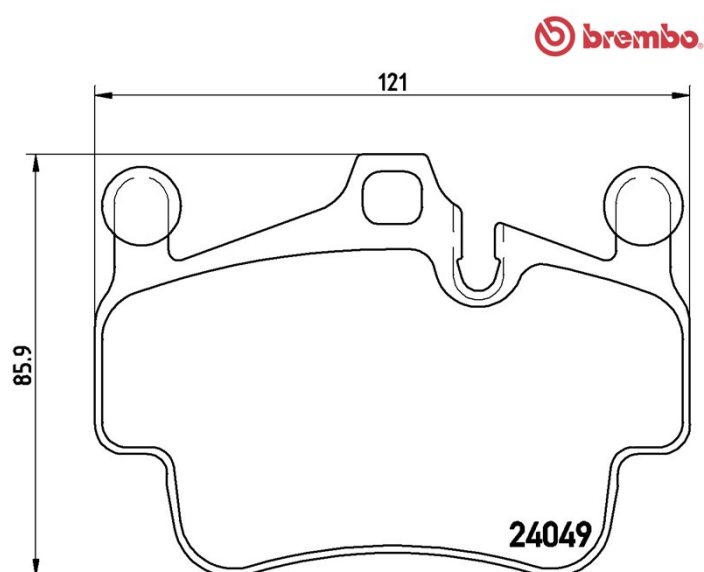

Dati tecnici pastiglie

Assale
Anteriore, Posteriore

WVA
24049

Larghezza
121 mm

Spessore
17 mm

Altezza
85,9 mm

Sistema frenante
Brembo

Accessori
Con contrappesi

Indicatore di Usura
Predisposto

Codice EAN
8020584061855

Veicoli compatibili

PORSCHE

Modello	Tipo	kW	Anno
911 (997)	3.6 Carrera	239	07/04 12/08
911 (997)	3.6 Carrera	235	08/04 07/05
911 (997)	3.8 Carrera 4 GTS	300	06/09 12/12
911 (997)	3.8 Carrera 4S	283	06/08 12/12
911 (997)	3.8 Carrera 4S	261	07/04 12/08
911 (997)	3.8 Carrera 4S	280	08/05 12/08
911 (997)	3.8 Carrera 4S	264	09/05 12/08
911 (997)	3.8 Carrera GTS	300	06/09 12/11
911 (997)	3.8 Carrera S	283	06/08 12/11
911 (997)	3.8 Carrera S	261	07/04 12/08

911 (997)	3.8 Carrera S	280	08/05 12/08
911 Convertible (997)	3.6 Carrera	235	04/05 07/05
911 Convertible (997)	3.6 Carrera	239	04/05 12/08
911 Convertible (997)	3.8 Carrera 4 GTS	300	06/09 12/12
911 Convertible (997)	3.8 Carrera 4S	261	04/05 12/08
911 Convertible (997)	3.8 Carrera 4S	264	04/05 12/10
911 Convertible (997)	3.8 Carrera 4S	283	06/08 12/12
911 Convertible (997)	3.8 Carrera 4S	280	08/05 12/08
911 Convertible (997)	3.8 Carrera GTS	300	06/09 12/11
911 Convertible (997)	3.8 Carrera S	261	04/05 12/08
911 Convertible (997)	3.8 Carrera S	283	06/08 12/11
911 Convertible (997)	3.8 Carrera S	280	08/05 12/08
911 Targa (997)	3.8 Carrera 4S	261	07/06 12/08
911 Targa (997)	3.8 Carrera 4S	283	10/08 12/12
BOXSTER (987)	2.9	188	06/09 12/11
BOXSTER (987)	3.2	185	11/04 12/05
BOXSTER (987)	S 3.2	206	11/04 12/06
BOXSTER (987)	S 3.4	228	06/09 12/11
BOXSTER (987)	S 3.4	217	07/06 12/09
BOXSTER (987)	S 3.4	223	08/08 12/09
BOXSTER Spyder (987)	3.4 RS 60	223	09/07 12/08
CAYMAN (987)	2.9	195	02/09 12/12
CAYMAN (987)	S 3.4	235	02/09 06/13
CAYMAN (987)	S 3.4	217	11/05 12/09