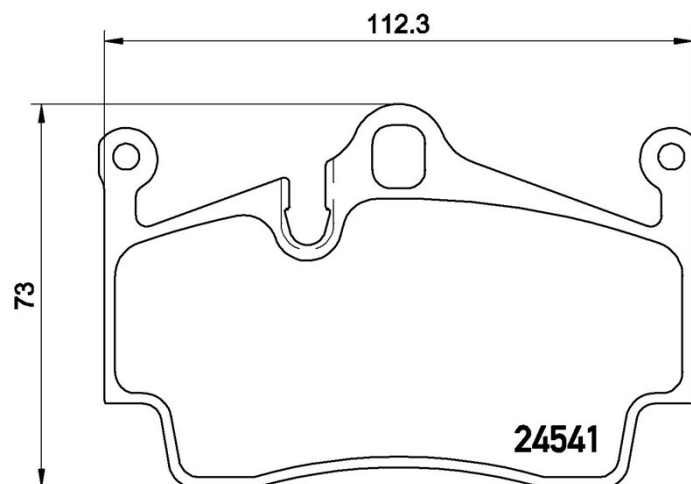

Dati tecnici pastiglie

Assale
Posteriore

WVA
24541

Larghezza
112 mm

Spessore
15,5 mm

Altezza
73 mm

Sistema frenante
Brembo

Accessori

Indicatore di Usura
Predisposto

Codice EAN
8020584109830

Veicoli compatibili

PORSCHE

Modello	Tipo	kW	Anno
718 BOXSTER (982)	2.0	184	04/16 -
718 BOXSTER (982)	2.0	220	04/16 -
718 BOXSTER (982)	2.5 GTS	269	10/17 -
718 BOXSTER (982)	S 2.5	257	04/16 -
718 CAYMAN (982)	2.0	184	04/16 -
718 CAYMAN (982)	2.0	220	04/16 -
718 CAYMAN (982)	2.5 GTS	269	10/17 -
718 CAYMAN (982)	S 2.5	257	04/16 -
BOXSTER (981)	2.7	195	04/12 -
BOXSTER (981)	GTS 3.4	243	02/14 -

BOXSTER (981)	S 3.4	232	04/12 -
BOXSTER (987)	2.7	180	07/06 12/09
BOXSTER (987)	2.7	176	11/04 12/06
BOXSTER (987)	2.9	188	06/09 12/11
BOXSTER (987)	3.2	185	11/04 12/05
BOXSTER (987)	S 3.4	228	06/09 12/11
BOXSTER (987)	S 3.4	223	08/08 12/09
BOXSTER Spyder (987)	3.4	235	06/10 12/11
CAYMAN (981)	2.7	202	03/13 -
CAYMAN (981)	S 3.4	239	03/13 -
CAYMAN (987)	2.7	180	07/06 12/09
CAYMAN (987)	2.9	195	02/09 12/12
CAYMAN (987)	R 3.4	243	11/10 12/12
CAYMAN (987)	S 3,4 Sport	223	08/08 12/12
CAYMAN (987)	S 3.4	235	02/09 06/13