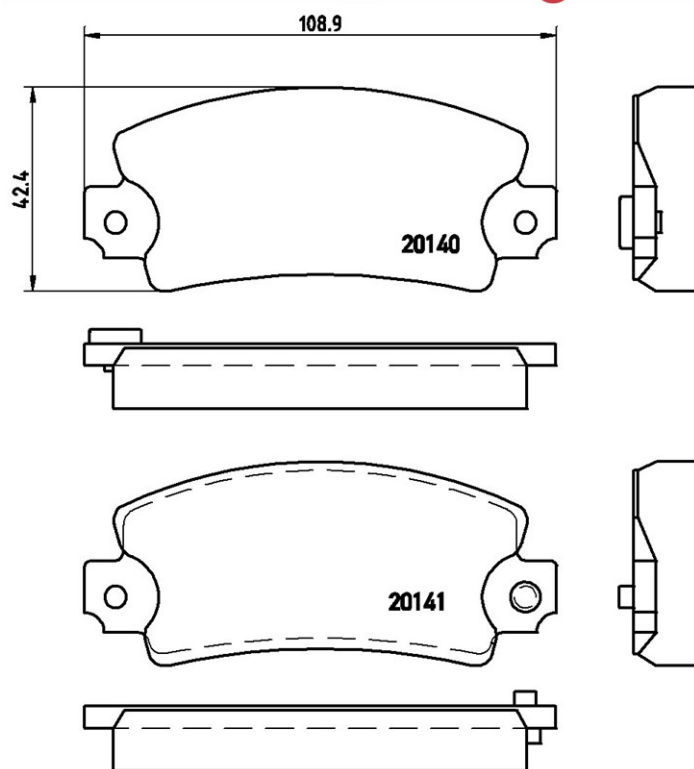

Dati tecnici pastiglie

Assale
Anteriore

WVA
20140, 20141

Larghezza
108,9 mm

Spessore
14 mm

Altezza
42,4 mm

Sistema frenante
Bendix

Accessori

Indicatore di Usura
Predisposto

Codice EAN
8020584056677

Veicoli compatibili

ARO				
Modello	Tipo	kW	Anno	
10	1,3	40	06/80 11/86	
10	1,4	46	06/84 10/99	
10	1.6	55	06/88 10/99	
10	1.6	67	06/98 10/99	
10	1.6 16V	78	06/98 10/99	
10	1.6 D	40	09/86 10/99