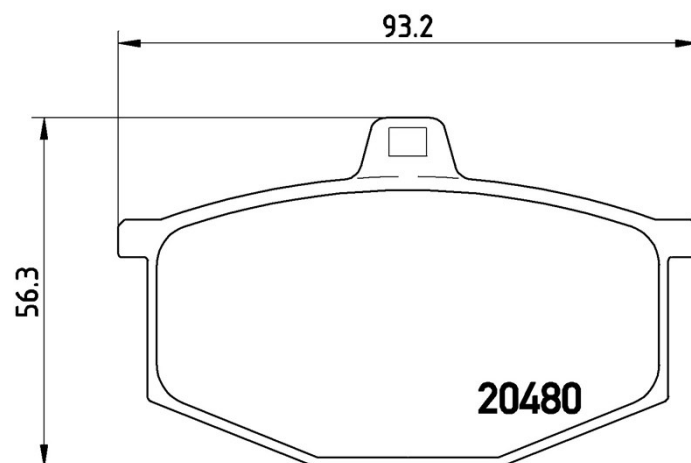

Dati tecnici pastiglie

Assale
Anteriore

WVA
20480

Larghezza
93,2 mm

Spessore
15,5 mm

Altezza
56,3 mm

Sistema frenante
Lucas

Accessori

Indicatore di Usura
Senza

Codice EAN
8020584056684

Veicoli compatibili

RENAULT

Modello	Tipo	kW	Anno
4 (112_)	0.8 (1123)	25	09/71 12/88
4 (112_)	0.8 (1123)	21	10/83 10/88
4 (112_)	1.0	31	12/85 06/93
4 (112_)	1.0 (112C)	25	06/87 06/93
4 (112_)	1.1	32	06/86 06/90
4 (112_)	1.1 (1128, S128)	25	06/78 06/90
4 Box (R21_, R23_)	0.8	19	09/71 08/82
4 Box (R21_, R23_)	0.8 (2106)	25	09/66 12/88
4 Box (R21_, R23_)	0.8 (2391)	21	04/83 07/89
4 Box (R21_, R23_)	1.0	25	06/87 12/93
4 Box (R21_, R23_)	1.1 (239B)	26	07/82 05/89