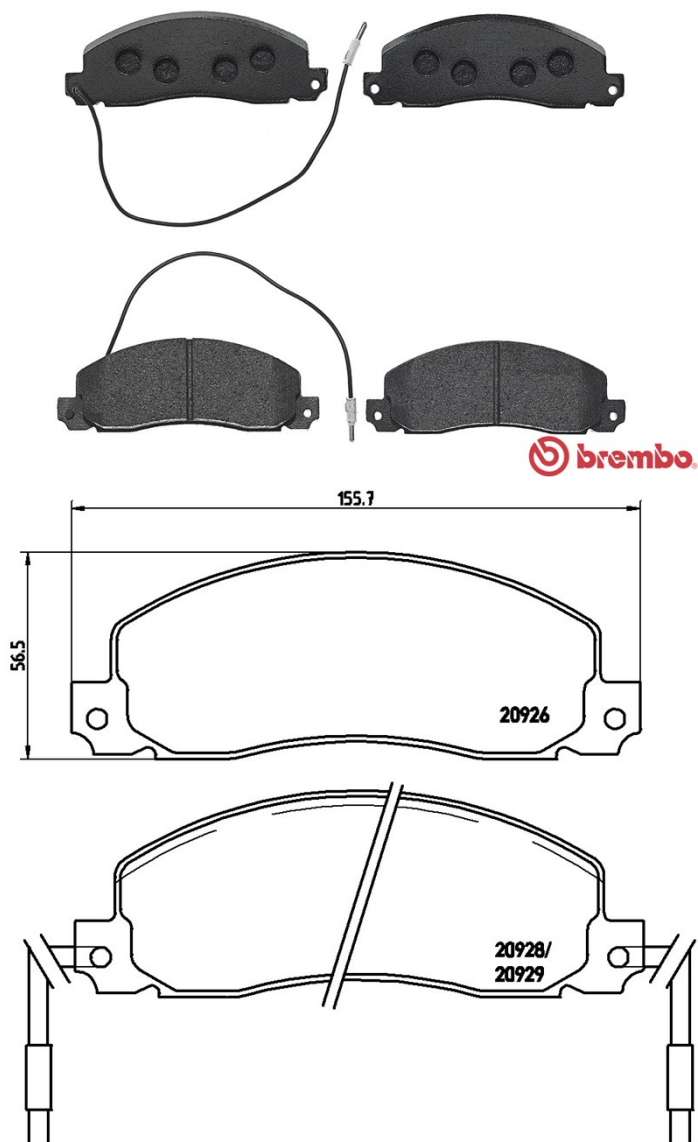

Dati tecnici pastiglie

Assale
Anteriore

WVA
20926, 20928, 20929

Larghezza
155,7 mm

Spessore
18,5 mm

Altezza
56,5 mm

Sistema frenante
Bendix

Accessori

Indicatore di Usura
Elettrico

Codice EAN
8020584056691

Veicoli compatibili

OPEL

Modello	Tipo	kW	Anno
ARENA Box (A97)	1.9 D (TF1J/L, THBJ/L)	44	01/97 12/01
ARENA Box (A97)	2.5 D (TF1G/M, THBG/M)	55	01/97 12/01
ARENA Box (TB, TF)	1.9 D	44	03/98 08/01
ARENA Box (TB, TF)	2.5 D	55	03/98 08/01
ARENA Bus (A97)	1.9 D (TF1G/M, THBJ/L)	44	01/97 12/01
ARENA Bus (A97)	2.5 D (TF1G/M, THBG/M)	55	01/97 12/01
ARENA Combi (A97)	1.9 D	44	03/98 08/01
ARENA Combi (A97)	2.5 D	55	03/98 08/01

TRAFIC Platform/Chassis (PXX)	2.1 D RMD	43	05/89 06/94
TRAFIC Platform/Chassis (PXX)	2.1 D RMD	47	06/94 10/97
TRAFIC Platform/Chassis (PXX)	2.2	70	05/89 06/94
TRAFIC Platform/Chassis (PXX)	2.2	74	09/94 04/98
TRAFIC Platform/Chassis (PXX)	2.2 4x4	74	09/94 04/98
TRAFIC Platform/Chassis (PXX)	2.5 D	56	03/89 08/94
TRAFIC Platform/Chassis (PXX)	2.5 D	51	05/89 03/01
TRAFIC Platform/Chassis (PXX)	2.5 D	55	05/98 03/01
TRAFIC Platform/Chassis (PXX)	2.5 D	58	09/94 04/98
TRAFIC Platform/Chassis (PXX)	2.5 D 4x4	56	03/89 08/94
TRAFIC Platform/Chassis (PXX)	2.5 D 4x4	58	09/94 01/99