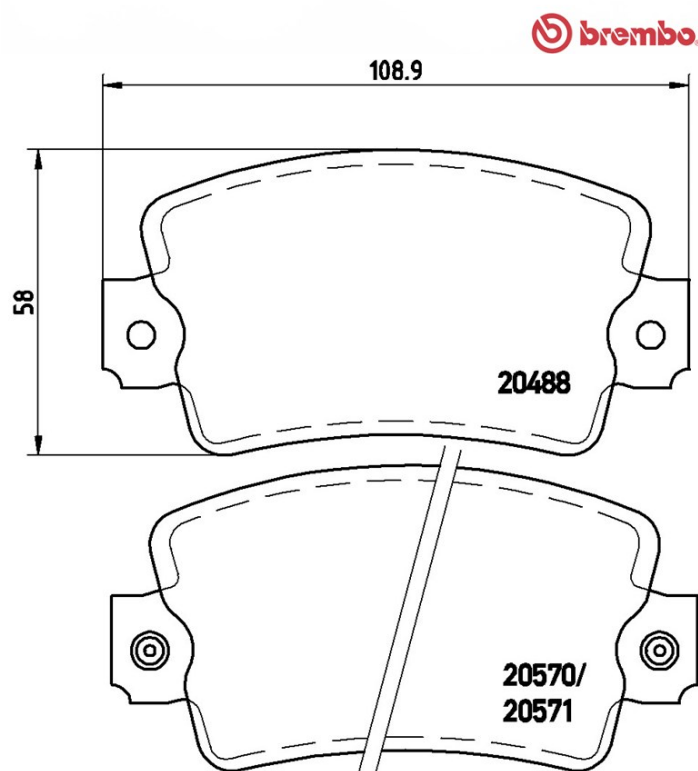

Dati tecnici pastiglie

Assale
Anteriore

WVA
20488, 20489, 20570, 20571

Larghezza
108,9 mm

Spessore
18,5 mm

Altezza
58,0 mm

Sistema frenante
Bendix

Accessori

Indicatore di Usura
Acustico

Codice EAN
8020584056707

Veicoli compatibili

RENAULT

Modello	Tipo	kW	Anno
20 (127_)	2.0 (1272)	80	10/77 10/80
20 (127_)	2.0 (1277)	76	10/80 12/83
20 (127_)	2.2 (1279)	85	10/80 12/83
TRAFIC Box (T1, T3, T4, T2)	1.4	35	03/80 04/89
TRAFIC Box (T1, T3, T4, T2)	1.6	48	01/83 06/86
TRAFIC Box (T1, T3, T4, T2)	1.6 4x4	48	08/85 06/86
TRAFIC Box (T1, T3, T4, T2)	1.7	50	06/86 04/89