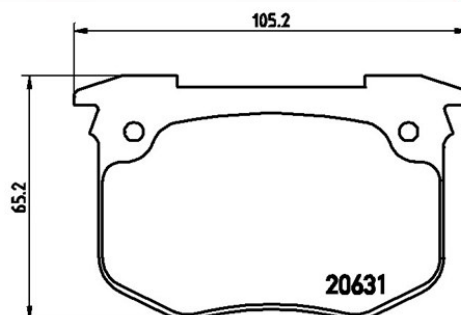

Dati tecnici pastiglie

Assale
Anteriore, Posteriore

VVA
20631, 20632, 20633

Larghezza
105,2 mm

Spessore
18 mm

Altezza
65,2 mm

Sistema frenante
Bendix

Accessori

Indicatore di Usura
Elettrico

Codice EAN
8020584056745

Veicoli compatibili

ALPINE

Modello	Tipo	kW	Anno
V6	2.5 TURBO	136	01/85 12/90
V6	2.9 GT	116	01/85 12/90

PEUGEOT

Modello	Tipo	kW	Anno
505 (551A)	1.8	60	01/82 10/85