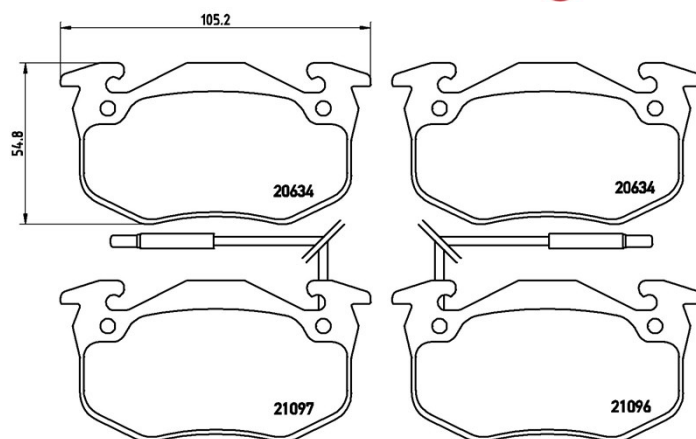

Dati tecnici pastiglie

Assale
Anteriore

WVA
20634, 21096, 21097

Larghezza
105,2 mm

Spessore
15 mm

Altezza
54,8 mm

Sistema frenante
Bendix

Accessori

Indicatore di Usura
Elettrico

Codice EAN
8020584056783

Veicoli compatibili

RENAULT

Modello	Tipo	kW	Anno
CLIO I (B/C57_, 5/357_)	1.1	34	01/91 09/98
CLIO I (B/C57_, 5/357_)	1.1	36	04/92 08/92
CLIO I Box (S57_)	1.1	34	01/91 09/98
RAPID Box (F40_, G40_)	1.0	27	02/86 05/92
RAPID Box (F40_, G40_)	1.0	31	09/85 08/91
RAPID Box (F40_, G40_)	1.1	34	09/85 08/91
RAPID Box (F40_, G40_)	1.1 (F401)	33	07/85 04/95
RAPID Box (F40_, G40_)	1.1 (F40H)	33	06/87 09/91
SUPER 5 (B/C40_)	1.0 (B/C/400)	30	10/84 10/88
SUPER 5 (B/C40_)	1.1	35	10/89 12/90
SUPER 5 (B/C40_)	1.1 (B/C/401)	34	10/84 10/88