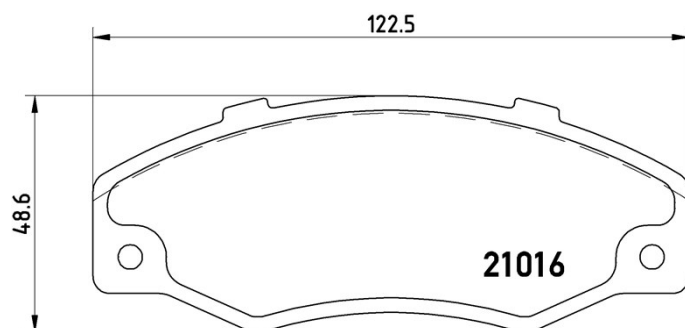

Dati tecnici pastiglie

Assale
Anteriore

WVA
21016, 21086, 21087

Larghezza
122,5 mm

Spessore
17 mm

Altezza
48,6 mm

Sistema frenante
Bendix

Accessori

Indicatore di Usura
Elettrico

Codice EAN
8020584056790

Veicoli compatibili

RENAULT

Modello	Tipo	kW	Anno
21 (B48_)	2.0 (B48C)	88	09/89 12/93
21 (B48_)	2.0 (B48R/Y)	99	02/90 10/92
21 (B48_)	2.0 4x4 (B48R/Y)	99	09/90 10/92
21 (B48_)	2.0 TXi	100	07/89 05/93
21 (B48_)	2.1 D (B480)	51	04/92 06/94
21 (B48_)	2.1 D (B48V/B48O)	53	09/89 12/92
21 (B48_)	2.1 Turbo-D (B486, B488, B48V)	65	09/89 06/94
21 (B48_)	2.2 (B48K)	79	09/89 06/94
21 (B48_)	2.2 4x4 (B48K)	79	07/90 06/94
21 Box (S48_)	1.9 D	47	06/86 08/94
21 Box (S48_)	2.1 D	49	06/86 08/94
21 Estate (K48_)	2.0	75	06/91 05/93
21 Estate (K48_)	2.0	86	07/89 06/92