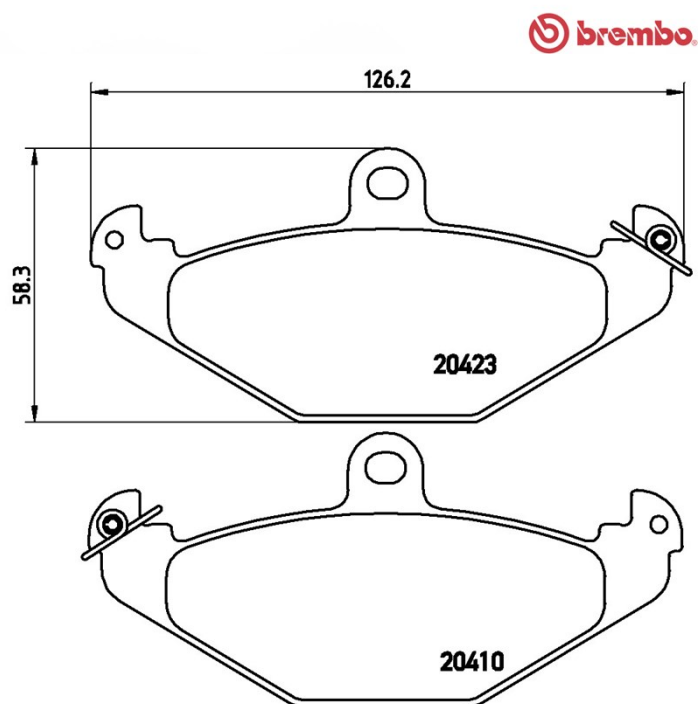

Dati tecnici pastiglie

Assale
Posteriore

WVA
20410, 20423

Larghezza
126,2 mm

Spessore
15 mm

Altezza
58,3 mm

Sistema frenante
Brembo

Accessori

Indicatore di Usura
Senza

Codice EAN
8020584056806

Veicoli compatibili

LOTUS				
Modello	Tipo	kW	Anno	
ESPRIT S4 (082)	2.0 GT3	179	09/96 06/00	
ESPRIT S4 (082)	2.2	221	05/93 07/96	
ESPRIT S4 (082)	2.2	160	09/88 03/92	
ESPRIT S4 (082)	2.2	170	09/90 12/91	
ESPRIT S4 (082)	2.2	209	10/94 08/96	
ESPRIT S4 (082)	2.2	222	11/94 07/96	
ESPRIT S4 (082)	2.2 16V Turbo SE	197	05/89 09/96	
ESPRIT S4 (082)	3.5 V8 32V Turbo	260	02/96 06/03	

RENAULT

Modello	Tipo	kW	Anno
21 (B48_)	2.0 (B48C)	88	09/89 12/93
21 (B48_)	2.0 (B48R/Y)	99	02/90 10/92
21 (B48_)	2.0 4x4 (B48R/Y)	99	09/90 10/92
21 (B48_)	2.0 TXi	100	07/89 05/93
21 (B48_)	2.1 D (B480)	51	04/92 06/94
21 (B48_)	2.1 D (B48V/B48O)	53	09/89 12/92
21 (B48_)	2.1 Turbo-D (B486, B488, B48V)	65	09/89 06/94
21 (B48_)	2.2 (B48K)	79	09/89 06/94
21 (B48_)	2.2 4x4 (B48K)	79	07/90 06/94
21 Box (S48_)	2.1 D	49	06/86 08/94
21 Estate (K48_)	2.0	75	06/91 05/93
21 Estate (K48_)	2.0	86	07/89 06/92
21 Estate (K48_)	2.0 (K483)	85	06/86 12/88
21 Estate (K48_)	2.0 (K48C)	88	03/86 12/93
21 Estate (K48_)	2.0 (K48R)	99	06/90 02/94
21 Estate (K48_)	2.0 4x4	88	03/89 12/93
21 Estate (K48_)	2.1 D (K/S486)	48	10/86 09/90
21 Estate (K48_)	2.1 D (K/S48V, K/S48O)	53	08/89 12/92
21 Estate (K48_)	2.1 D (K480)	51	02/92 09/95
21 Estate (K48_)	2.1 Turbo-D (K48A, K48W, K487, K488)	65	10/86 11/93
21 Estate (K48_)	2.2 (K48K)	79	06/86 11/93
21 Estate (K48_)	2.2 4x4 (K48K)	79	06/86 12/93
21 Saloon (L48_)	2.0	86	04/86 06/89
21 Saloon (L48_)	2.0	76	04/88 06/89
21 Saloon (L48_)	2.0	78	05/91 10/93
21 Saloon (L48_)	2.0 (L483)	85	03/86 12/88
21 Saloon (L48_)	2.0 (L489)	75	03/86 10/93
21 Saloon (L48_)	2.0 (L48C)	88	03/86 12/93
21 Saloon (L48_)	2.0 (L48R)	99	02/90 06/94