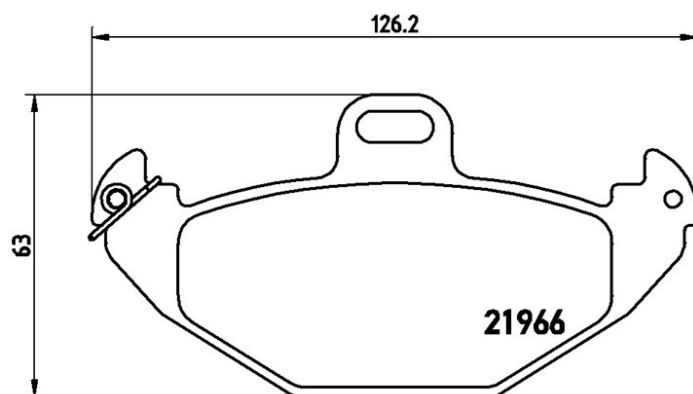

Dati tecnici pastiglie

Assale
Posteriore

WVA
21965, 21966

Larghezza
126,2 mm

Spessore
15 mm

Altezza
63 mm

Sistema frenante
Brembo

Accessori

Indicatore di Usura
Senza

Codice EAN
8020584056844

Veicoli compatibili

RENAULT

Modello	Tipo	kW	Anno
LAGUNA I (B56_, 556_)	1.6 16V (B568, B561)	79	11/97 03/01
LAGUNA I (B56_, 556_)	1.8	69	06/95 02/01
LAGUNA I (B56_, 556_)	1.8	70	06/95 06/98
LAGUNA I (B56_, 556_)	1.8 16V (B563, B564)	88	04/98 03/01
LAGUNA I (B56_, 556_)	1.9 dCi (B56W)	79	09/99 03/01
LAGUNA I (B56_, 556_)	1.9 dTi (B56J)	72	10/97 03/01
LAGUNA I (B56_, 556_)	2.0	80	03/99 03/01