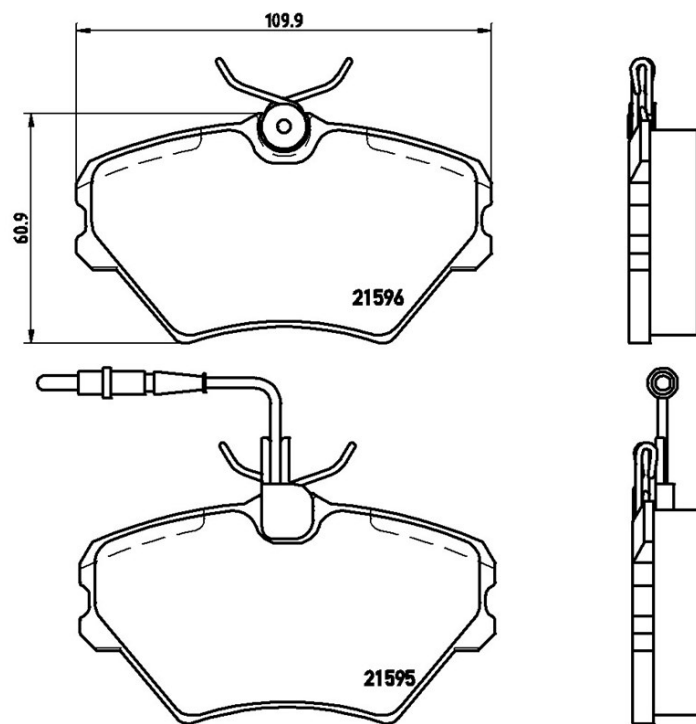

Veicoli compatibili

RENAULT

Modello	Tipo	kW	Anno
LAGUNA I (B56_, 556_)	1.8 (B56A/B)	66	11/93 03/01
LAGUNA I (B56_, 556_)	1.8 (B56S/T/0)	66	08/95 03/01
LAGUNA I (B56_, 556_)	1.8 (B56Z)	69	08/95 03/01
LAGUNA I (B56_, 556_)	2.2 D (B56F/2)	61	11/93 03/01

Codici OE

Codici OE compatibili