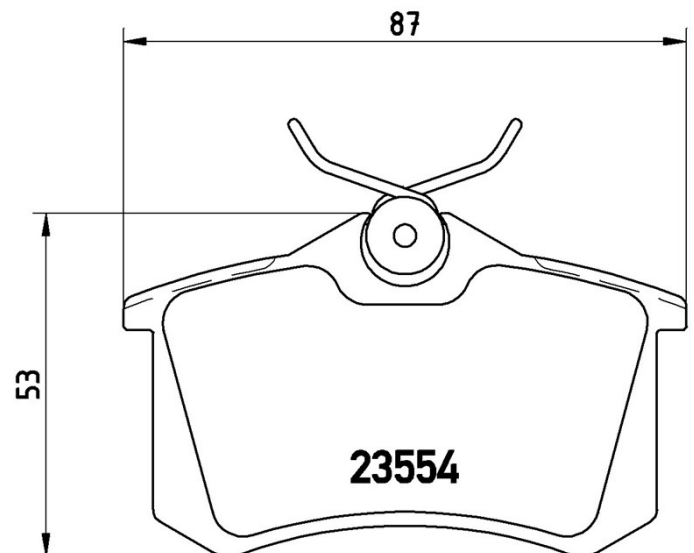

## Dati tecnici pastiglie

**WVA**  
20961, 23554

**Larghezza**  
87 mm

**Spessore**  
16,2 mm

**Altezza**  
53 mm

**Sistema frenante**  
Lucas

**Indicatore di Usura**  
Senza