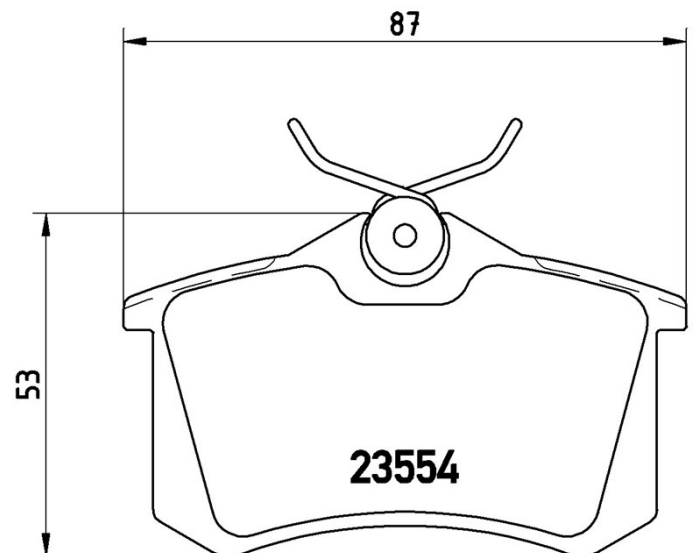

Dati tecnici pastiglie

Assale
Posteriore

WVA
20961, 23554

Larghezza
87 mm

Spessore
16,2 mm

Altezza
53 mm

Sistema frenante
Lucas

Accessori
with brake caliper screws

Indicatore di Usura
Senza

Veicoli compatibili

AUDI

Modello	Tipo	kW	Anno
A6 Avant (4B5, C5)	S6 quattro	268	09/01 12/03

NISSAN

Modello	Tipo	kW	Anno
NOTE (E11, NE11)	1.4	65	03/06 06/12
NOTE (E11, NE11)	1.5 dCi	50	03/06 06/12
NOTE (E11, NE11)	1.5 dCi	63	03/06 06/12
NOTE (E11, NE11)	1.5 dCi	76	07/08 06/12
NOTE (E11, NE11)	1.5 dCi	66	09/10 06/12
NOTE (E11, NE11)	1.6	81	03/06 06/12