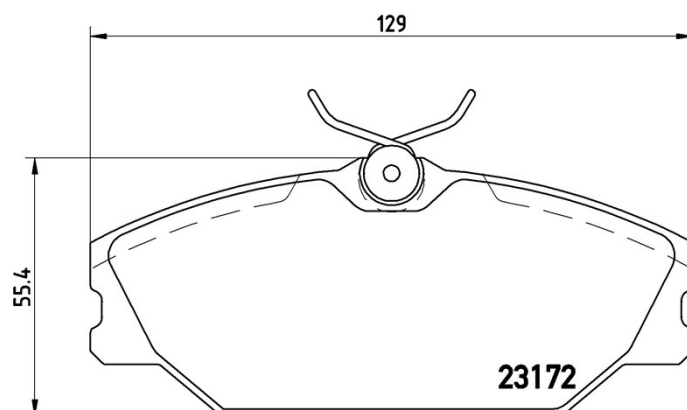

Dati tecnici pastiglie

Assale
Anteriore

WWA
23172

Larghezza
129 mm

Spessore
18,3 mm

Altezza
55,4 mm

Sistema frenante
Lucas

Accessori
Con accessori
Con bulloni pinza freno

Indicatore di Usura
Senza

Codice EAN
8020584056905

Veicoli compatibili

RENAULT

Modello	Tipo	kW	Anno
CLIO II (BB_, CB_)	2.0 16V Sport	132	01/04 -
CLIO II (BB_, CB_)	2.0 16V Sport (CB0M)	124	02/00 -
LAGUNA I (B56_, 556_)	1.6 16V (B568, B561)	79	11/97 03/01
LAGUNA I (B56_, 556_)	1.8	69	06/95 02/01
LAGUNA I (B56_, 556_)	1.8 16V (B563, B564)	88	04/98 03/01
LAGUNA I (B56_, 556_)	1.9 dCi (B56W)	79	09/99 03/01
LAGUNA I (B56_, 556_)	1.9 dTi (B56J)	72	10/97 03/01
LAGUNA I (B56_, 556_)	2.0	80	03/99 03/01
LAGUNA I (B56_, 556_)	2.0	84	06/95 02/01
LAGUNA I (B56_, 556_)	2.0 (556A)	102	09/99 02/01
LAGUNA I (B56_, 556_)	2.0 16V (556A/B)	103	09/99 03/01