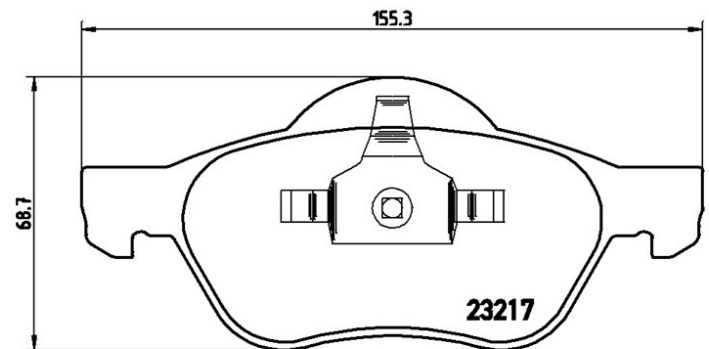

## Dati tecnici pastiglie

**WVA**  
23215, 23217

**Larghezza**  
156,5 - 155,3 mm

**Spessore**  
18,3 mm

**Altezza**  
66,3 - 68,7 mm

**Sistema frenante**  
Teves

**Indicatore di Usura**  
Senza