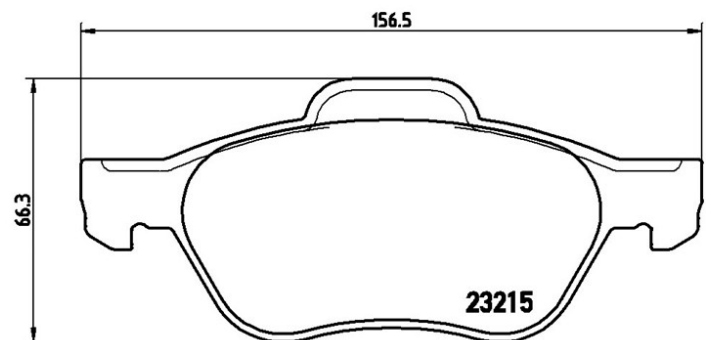

Dati tecnici pastiglie

Assale
Anteriore

WVA
23215, 23217

Larghezza
156,5 - 155,3 mm

Spessore
18,3 mm

Altezza
66,3 - 68,7 mm

Sistema frenante
Teves

Accessori
with accessories

Indicatore di Usura
Senza

Veicoli compatibili

RENAULT

Modello	Tipo	kW	Anno
LAGUNA Coupe (DT0/1)	1.5 dCi	81	03/12 12/15
LAGUNA II (BG0/1_)	1.6	76	03/01 05/05
LAGUNA II (BG0/1_)	1.6 16V (BG0A, BG0L)	79	03/01 05/05
LAGUNA II (BG0/1_)	1.6 16V (BG1G, BG1H)	82	02/05 08/07
LAGUNA II (BG0/1_)	1.6 LPG	79	03/01 05/05
LAGUNA II (BG0/1_)	1.8 16V (BG04, BG0B, BG0C,	86	03/01 05/05