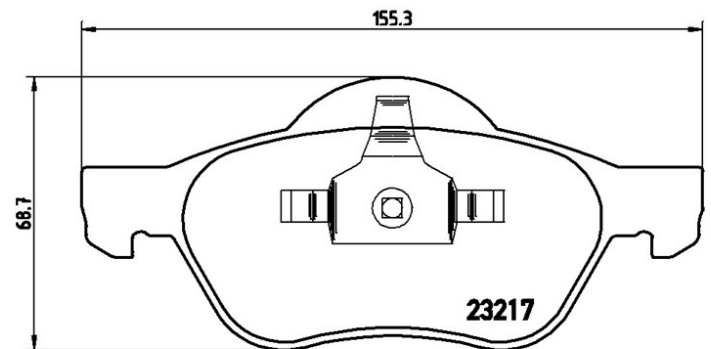

Dati tecnici pastiglie

Assale
Anteriore

WVA
23215, 23217

Larghezza
156,5 - 155,3 mm

Spessore
18,3 mm

Altezza
66,3 - 68,7 mm

Sistema frenante
Teves

Accessori
with accessories

Indicatore di Usura
Senza

Veicoli compatibili

RENAULT

Modello	Tipo	kW	Anno
LAGUNA Coupe (DT0/1)	1.5 dCi	81	03/12 12/15
LAGUNA II (BG0/1_)	1.6	76	03/01 05/05
LAGUNA II (BG0/1_)	1.6 16V (BG0A, BG0L)	79	03/01 05/05
LAGUNA II (BG0/1_)	1.6 16V (BG1G, BG1H)	82	02/05 08/07
LAGUNA II (BG0/1_)	1.6 LPG	79	03/01 05/05
LAGUNA II (BG0/1_)	1.8 16V (BG04, BG0B, BG0C,	86	03/01 05/05