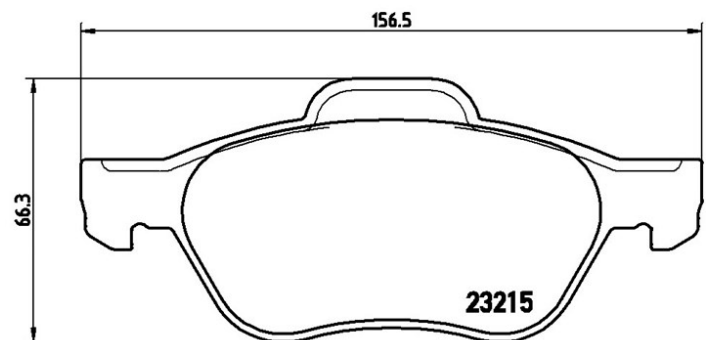

## Dati tecnici pastiglie

**WVA**  
23215, 23217

**Larghezza**  
156,5 - 155,3 mm

**Spessore**  
18,3 mm

**Altezza**  
66,3 - 68,7 mm

**Sistema frenante**  
Teves

**Indicatore di Usura**  
Senza