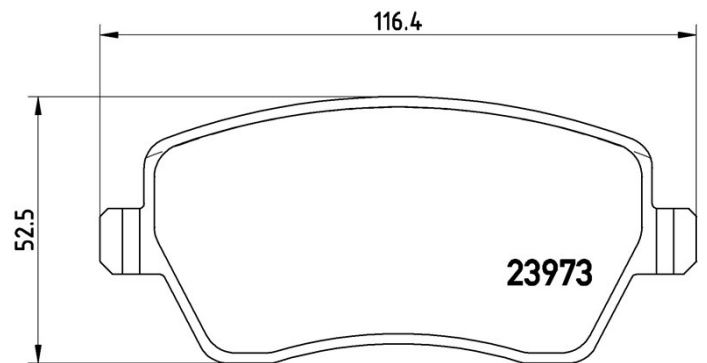

Dati tecnici pastiglie

WVA
23973

Larghezza
116,3 mm

Spessore
17,3 mm

Altezza
51,9 mm

Sistema frenante
Lucas

Indicatore di Usura
Senza

Veicoli compatibili