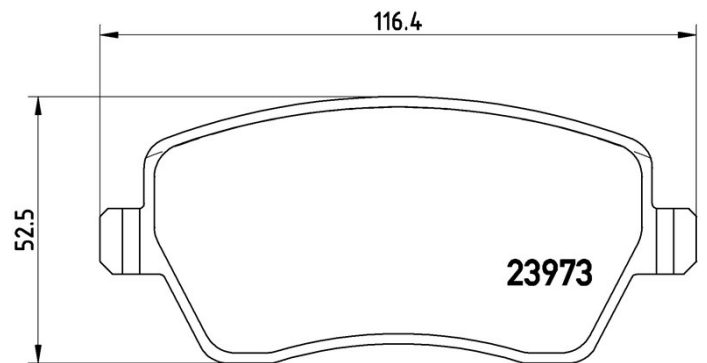

Dati tecnici pastiglie

Assale

WVA
23973

Larghezza

116,3 mm

Spessore

17,3 mm

Altezza

51,9 mm

Sistema frenante

Lucas

Accessori

with brake caliper screws

Indicatore di Usura

Senza

Veicoli compatibili