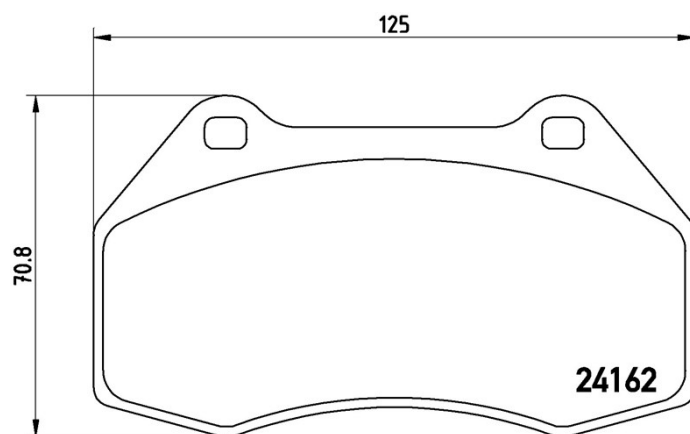

## Dati tecnici pastiglie

**WVA**  
24162

**Larghezza**  
125 mm

**Spessore**  
15,3 mm

**Altezza**  
70,8 mm

**Sistema frenante**  
Brembo

**Indicatore di Usura**  
Senza