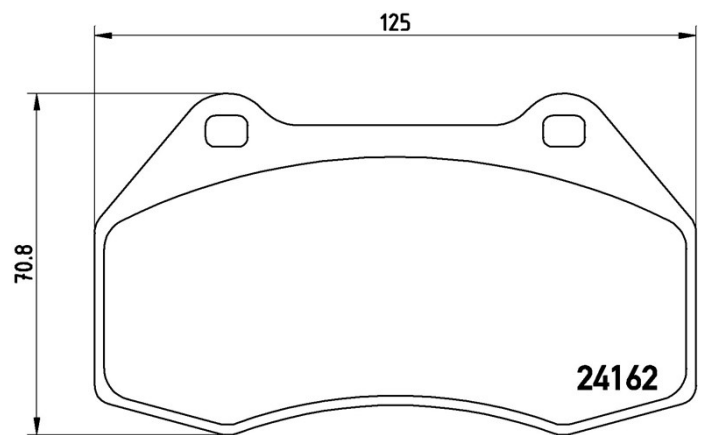

Dati tecnici pastiglie

Assale
Anteriore

WVA
24162

Larghezza
125 mm

Spessore
15,3 mm

Altezza
70,8 mm

Sistema frenante
Brembo

Accessori

Indicatore di Usura
Senza

Veicoli compatibili

RENAULT

Modello	Tipo	kW	Anno
CLIO III (BR0/1, CR0/1)	2.0 16V Sport	148	09/08 -
CLIO III (BR0/1, CR0/1)	2.0 16V Sport (CR0N, CR1P)	145	02/06 -
MEGANE II (BM0/1_, CM0/1_)	2.0	169	08/06 02/08
MEGANE II (BM0/1_, CM0/1_)	2.0 dCi	127	01/07 02/08
MEGANE II (BM0/1_, CM0/1_)	2.0 Renault Sport	165	05/04 10/09
MEGANE III Coupe (DZ0/1_)	2.0 TCe 220	162	11/13 -

Codici OE

Codici OE compatibili

RENAULT

7701208218