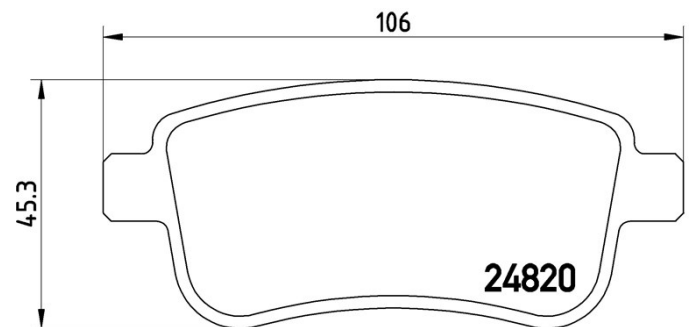

Dati tecnici pastiglie

WVA
24820

Larghezza
106 mm

Spessore
15,7 mm

Altezza
45,3 mm

Sistema frenante
Bosch

Indicatore di Usura
Senza

Veicoli compatibili

RENAULT

Modello	Tipo	kW	Anno
FLUENCE (L3_)	1.5 dCi (L30A)	63	02/10 -
FLUENCE (L3_)	1.5 dCi (L30B)	78	02/10 -
FLUENCE (L3_)	1.5 dCi (L30D, L30L, L306, L33F, L33L, L33M, L33V, L33W)	81	02/10 -
FLUENCE (L3_)	1.5 dCi (L30S)	66	02/10 -
FLUENCE (L3_)	1.6	86	01/13 -
FLUENCE (L3_)	1.6 16V (L301, L30F, L30P, L30R)	81	02/10 -
FLUENCE (L3_)	1.6 16V (L304, L305, L30H)	82	02/10 -
FLUENCE (L3_)	2.0 16V	101	05/11 -
FLUENCE (L3_)	2.0 16V (L30C, L30G, L30T, L30V)	103	02/10 -
FLUENCE (L3_)	Z.E.	70	02/12 -
GRAND SCÉNIC III (JZ0/1_)	2.0 dCi (JZ0L)	118	04/09 -