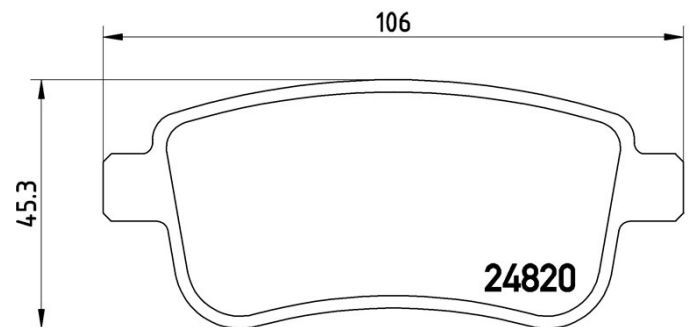

Dati tecnici pastiglie

Assale
Posteriore

WVA
24820

Larghezza
106 mm

Spessore
15,7 mm

Altezza
45,3 mm

Sistema frenante
Bosch

Accessori
with accessories,with brake caliper screws

Indicatore di Usura
Senza

Veicoli compatibili

RENAULT

Modello	Tipo	kW	Anno
FLUENCE (L3_)	1.5 dCi (L30A)	63	02/10 -
FLUENCE (L3_)	1.5 dCi (L30B)	78	02/10 -
FLUENCE (L3_)	1.5 dCi (L30D, L30L, L306, L33F, L33L, L33M, L33V, L33W)	81	02/10 -
FLUENCE (L3_)	1.5 dCi (L30S)	66	02/10 -
FLUENCE (L3_)	1.6	86	01/13 -
FLUENCE (L3_)	1.6 16V (L301, L30F, L30P, L30R)	81	02/10 -
FLUENCE (L3_)	1.6 16V (L304, L305, L30H)	82	02/10 -
FLUENCE (L3_)	2.0	104	02/10 -
FLUENCE (L3_)	2.0 16V	101	05/11 -
FLUENCE (L3_)	2.0 16V (L30C, L30G, L30T, L30V)	103	02/10 -
FLUENCE (L3_)	Z.E.	70	02/12 -