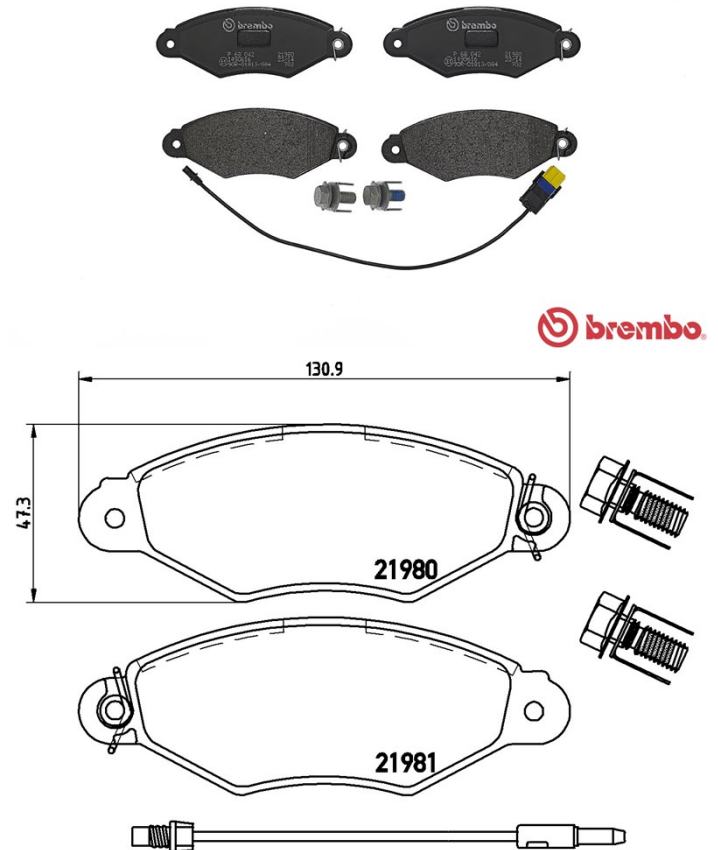

Dati tecnici pastiglie

Assale
Anteriore

WVA
21980, 21981

Larghezza
130,9 mm

Spessore
18 mm

Altezza
47,3 mm

Sistema frenante
Bosch

Accessori
Con bulloni pinza freno

Indicatore di Usura
Elettrico

Codice EAN
8020584061930

Veicoli compatibili

RENAULT

Modello	Tipo	kW	Anno
KANGOO (KC0/1_)	1.2 (KC0A, KC0K, KC0F, KC01)	43	08/97 -
KANGOO (KC0/1_)	1.2 16V (KC05, KC06, KC03, KC0T, KC0W, KC1D)	55	06/01 -
KANGOO (KC0/1_)	1.4 (KC0C, KC0H, KC0B, KC0M)	55	08/97 -
KANGOO (KC0/1_)	1.5 dCi	45	04/05 06/10
KANGOO (KC0/1_)	1.5 dCi	50	06/05 -
KANGOO (KC0/1_)	1.5 dCi	62	06/05 -
KANGOO (KC0/1_)	1.5 dCi	42	07/03 -
KANGOO (KC0/1_)	1.5 dCi (KC07)	48	12/01 -
KANGOO (KC0/1_)	1.5 dCi (KC08, KC09)	60	07/02 -
KANGOO (KC0/1_)	1.6	66	09/99 06/01