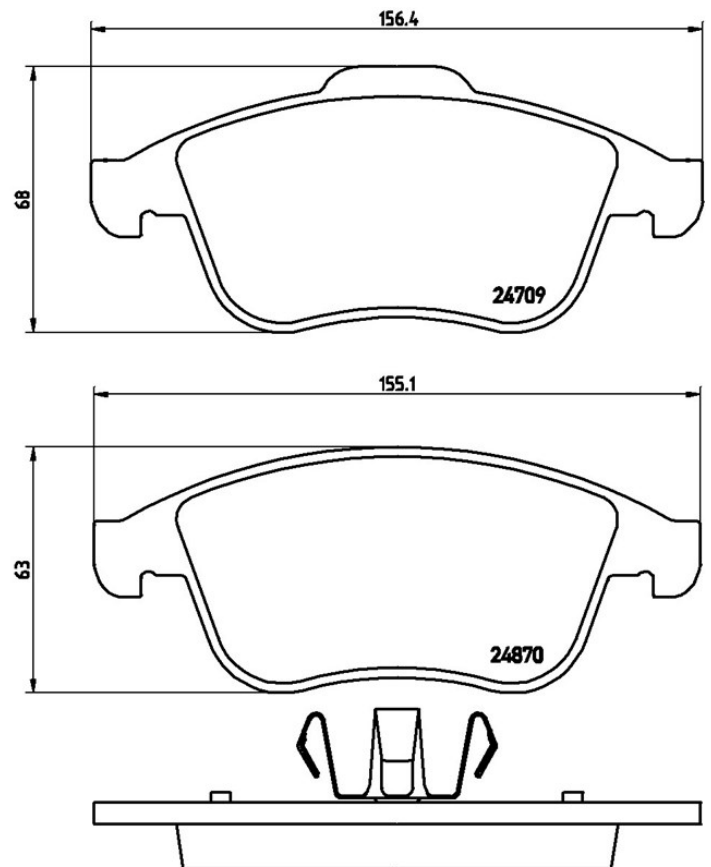

Dati tecnici pastiglie

WVA
24709, 24870

Larghezza
155,1 - 156,4 mm

Spessore
18 mm

Altezza
63 - 68 mm

Sistema frenante
Teves

Indicatore di Usura
Senza

Veicoli compatibili

RENAULT

Modello	Tipo	kW	Anno
LAGUNA Coupe (DT0/1)	2.0 dCi (DT01, DT08, DT09, DT0K, DT12, DT1C, DT1D, DT1M,...)	110	09/08 -
LAGUNA Coupe (DT0/1)	2.0 dCi (DT0M, DT0N, DT0S, DT19, DT1F)	127	09/08 -
LAGUNA Coupe (DT0/1)	2.0 dCi GT (DT11, DT1E, DT1N)	131	09/08 -