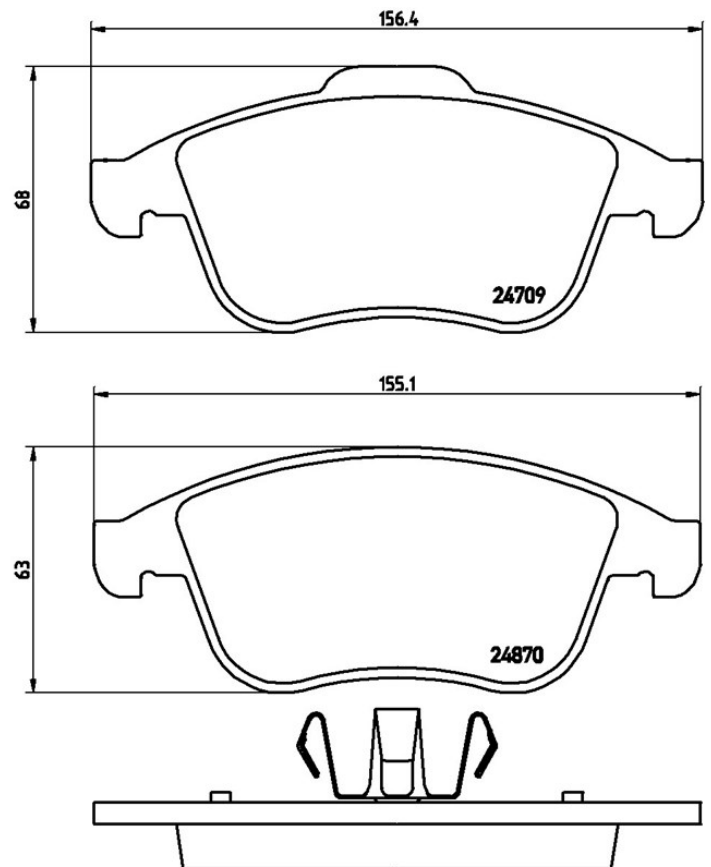

Dati tecnici pastiglie

Assale
Anteriore

WVA
24709, 24870

Larghezza
155,1 - 156,4 mm

Spessore
18 mm

Altezza
63 - 68 mm

Sistema frenante
Teves

Accessori

Indicatore di Usura
Senza

Veicoli compatibili

RENAULT

Modello	Tipo	kW	Anno
LAGUNA Coupe (DT0/1)	2.0 dCi (DT01, DT08, DT09, DT0K, DT12, DT1C, DT1D, DT1M,...)	110	09/08 12/15
LAGUNA Coupe (DT0/1)	2.0 dCi (DT0M, DT0N, DT0S, DT19, DT1F)	127	09/08 12/15
LAGUNA Coupe (DT0/1)	2.0 dCi GT (DT11, DT1E, DT1N)	131	09/08 12/15