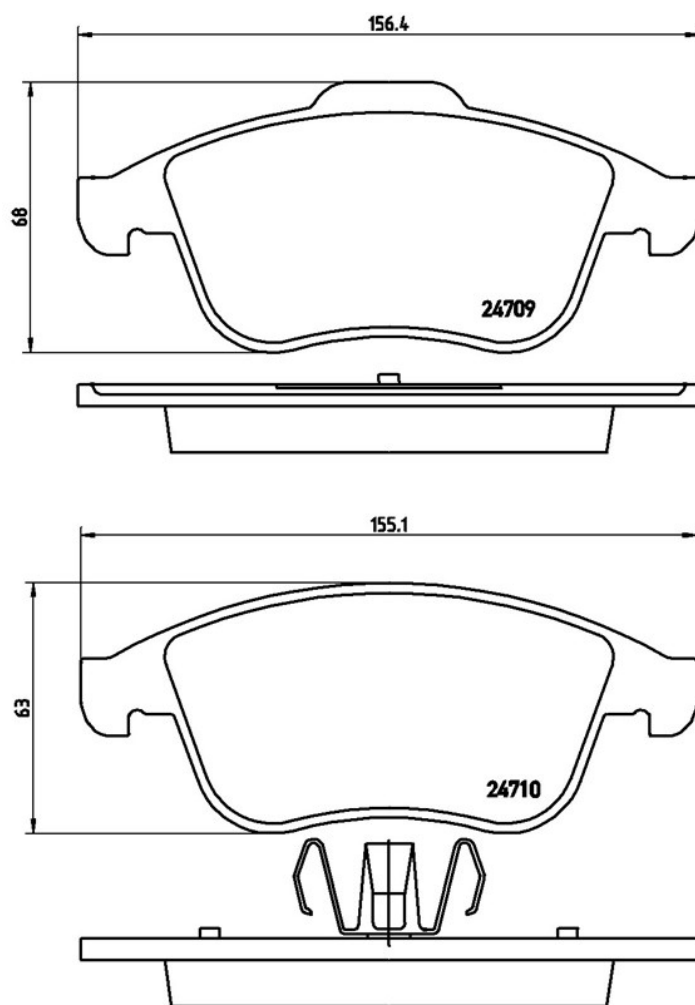

Dati tecnici pastiglie

Assale
Anteriore

WVA
24709, 24710

Larghezza
156,4 - 155,1 mm

Spessore
18,0 mm

Altezza
63 - 68 mm

Sistema frenante
Teves

Accessori

Indicatore di Usura
Senza

Veicoli compatibili

RENAULT

Modello	Tipo	kW	Anno
LAGUNA Coupe (DT0/1)	2.0 16V Turbo	125	09/08 12/15
LAGUNA Coupe (DT0/1)	2.0 dCi (DT01, DT08, DT09, DT0K, DT12, DT1C, DT1D,	110	09/08 12/15