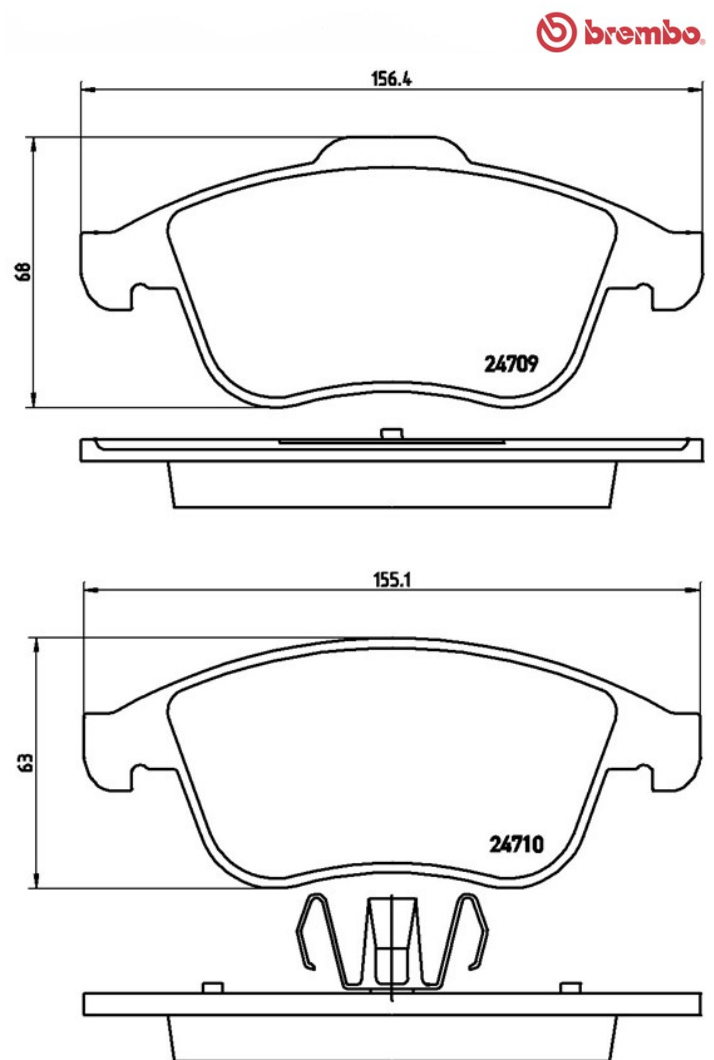

Dati tecnici pastiglie

WVA
24709, 24710

Larghezza
156,4 - 155,1 mm

Spessore
18,0 mm

Altezza
63 - 68 mm

Sistema frenante
Teves

Indicatore di Usura
Senza

Veicoli compatibili

RENAULT

Modello	Tipo	kW	Anno
LAGUNA Coupe (DT0/1)	2.0 16V Turbo	125	09/08 -
LAGUNA Coupe (DT0/1)	2.0 dCi (DT01, DT08, DT09, DT0K, DT12, DT1C, DT1D,	110	09/08 -

	DT1M,...		
LAGUNA Coupe (DT0/1)	2.0 dCi (DT0M, DT0N, DT0S, DT19, DT1F)	127	09/08 -
LAGUNA Coupe (DT0/1)	2.0 dCi GT (DT11, DT1E, DT1N)	131	09/08 -
LAGUNA Coupe (DT0/1)	3.0 dCi	177	01/12 -
LAGUNA Coupe (DT0/1)	3.0 dCi (DT03)	173	09/08 -
LAGUNA Coupe (DT0/1)	3.5 V6 (DT0P)	175	09/08 -
LAGUNA III (BT0/1)	2.0 16V (BT05, BT0F, BT0W)	103	10/07 -
LAGUNA III (BT0/1)	2.0 16V Hi-Flex (BT1H)	103	10/07 -
LAGUNA III (BT0/1)	2.0 16V Turbo	125	10/07 -
LAGUNA III (BT0/1)	2.0 dCi (BT01, BT08, BT09, BT0E, BT0K, BT12, BT1C, BT1D,...	110	10/07 -
LAGUNA III (BT0/1)	2.0 dCi (BT07, BT0J, BT14, BT1A, BT1S)	96	10/07 -
LAGUNA III (BT0/1)	2.0 dCi (BT0M, BT0N, BT0S, BT19, BT1F)	127	01/08 -
LAGUNA III (BT0/1)	2.0 dCi GT (BT11, BT1E, BT1N)	131	03/08 -
LAGUNA III Grandtour (KT0/1)	2.0 16V (KT0F, KT0W)	103	10/07 -
LAGUNA III Grandtour (KT0/1)	2.0 16V Hi-Flex (KT1H)	103	10/07 -
LAGUNA III Grandtour (KT0/1)	2.0 16V Turbo	125	10/07 -
LAGUNA III Grandtour (KT0/1)	2.0 dCi (KT01, KT08, KT09, KT0K, KT12, KT1D, KT1W)	110	10/07 -
LAGUNA III Grandtour (KT0/1)	2.0 dCi (KT07, KT0J, KT14, KT1A, KT1S)	96	10/07 -
LAGUNA III Grandtour (KT0/1)	2.0 dCi (KT0M, KT0N, KT0S, KT19, KT1F)	127	01/08 -
LAGUNA III Grandtour (KT0/1)	2.0 dCi GT (KT11, KT1E, KT1N)	131	03/08 -
LATITUDE (L70_)	1.5 dCi (L70R)	81	07/10 -
LATITUDE (L70_)	2.0 16V (L70B)	103	02/11 -
LATITUDE (L70_)	2.0 16V eco2 Flexfuel (L70B)	103	02/11 -
LATITUDE (L70_)	2.0 dCi	130	02/11 -
LATITUDE (L70_)	2.0 dCi 150 (L70H)	110	02/11 -
LATITUDE (L70_)	2.0 dCi 175 (L70Y)	127	05/11 -
LATITUDE (L70_)	2.5 V6 (L702, L703, L704, L707)	130	05/11 -