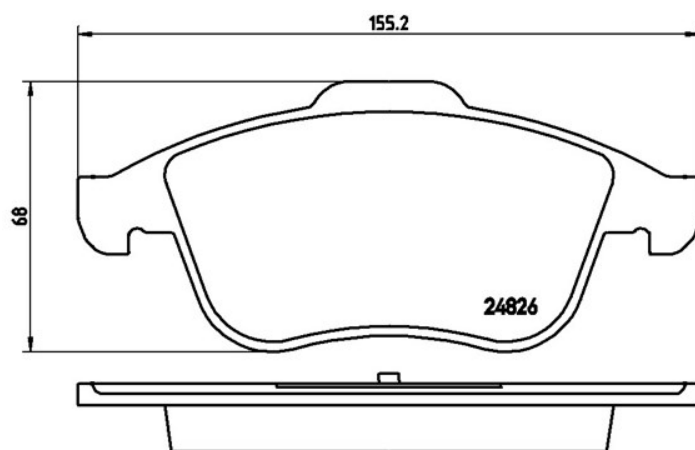

Dati tecnici pastiglie

WVA
24710, 24826

Larghezza
155,2 mm

Spessore
18 mm

Altezza
63 - 68 mm

Sistema frenante
Teves

Indicatore di Usura
Senza

Veicoli compatibili

RENAULT

Modello	Tipo	kW	Anno
CLIO IV (BH_)	1.6 RS	147	03/13 -
CLIO IV (BH_)	1.6 RS Trophy	162	03/15 -

GRAND SCÉNIC III (JZ0/1_)	1.2 TCe	85	04/12 -
GRAND SCÉNIC III (JZ0/1_)	1.2 TCe (JZ16)	97	01/13 -
GRAND SCÉNIC III (JZ0/1_)	1.4 16V (JZ0F)	96	02/09 -
GRAND SCÉNIC III (JZ0/1_)	1.5 dCi	78	02/09 -
GRAND SCÉNIC III (JZ0/1_)	1.5 dCi	63	04/09 -
GRAND SCÉNIC III (JZ0/1_)	1.5 dCi	81	04/09 -
GRAND SCÉNIC III (JZ0/1_)	1.5 dCi	70	11/10 -
GRAND SCÉNIC III (JZ0/1_)	1.6 16V (JZ0U)	81	02/09 -
GRAND SCÉNIC III (JZ0/1_)	1.6 16V Bifuel	81	02/09 -
GRAND SCÉNIC III (JZ0/1_)	1.6 16V Bifuel	79	04/12 -
GRAND SCÉNIC III (JZ0/1_)	1.6 dCi (JZ00, JZ12)	96	04/11 -
GRAND SCÉNIC III (JZ0/1_)	1.6 E85	81	02/09 -
GRAND SCÉNIC III (JZ0/1_)	1.9 dCi	96	02/09 -
GRAND SCÉNIC III (JZ0/1_)	2.0 16V (JZ0G)	103	02/09 -
LAGUNA Coupe (DT0/1)	2.0 dCi (DT01, DT08, DT09, DT0K, DT12, DT1C, DT1D, DT1M,...)	110	09/08 -
LAGUNA III (BT0/1)	2.0 16V (BT05, BT0F, BT0W)	103	10/07 -
LAGUNA III (BT0/1)	2.0 16V Turbo	125	10/07 -
LAGUNA III (BT0/1)	2.0 dCi (BT01, BT08, BT09, BT0E, BT0K, BT12, BT1C, BT1D,...)	110	10/07 -
LAGUNA III (BT0/1)	2.0 dCi (BT07, BT0J, BT14, BT1A, BT1S)	96	10/07 -
LAGUNA III Grandtour (KT0/1)	2.0 16V (KT0F, KT0W)	103	10/07 -
LAGUNA III Grandtour (KT0/1)	2.0 dCi (KT01, KT08, KT09, KT0K, KT12, KT1D, KT1W)	110	10/07 -
LATITUDE (L70_)	2.0 dCi 150 (L70H)	110	02/11 -
MEGANE CC (EZ0/1_)	2.0 dCi (EZ0L)	118	06/10 -
MEGANE CC (EZ0/1_)	2.0 TCe (EZ1T)	132	06/10 -
MEGANE CC (EZ0/1_)	2.0 Turbo	195	10/11 -
MEGANE III Coupe (DZ0/1_)	2.0 dCi	120	07/12 -
MEGANE III Coupe (DZ0/1_)	2.0 dCi (DZ0L)	118	04/09 -
MEGANE III Coupe (DZ0/1_)	2.0 dCi (DZ0Y)	110	04/09 -
MEGANE III Coupe (DZ0/1_)	2.0 TCe	140	06/12 -
MEGANE III Coupe (DZ0/1_)	2.0 TCe (DZ0K)	132	11/08 -
MEGANE III Grandtour (KZ0/1)	2.0 dCi	120	07/12 -