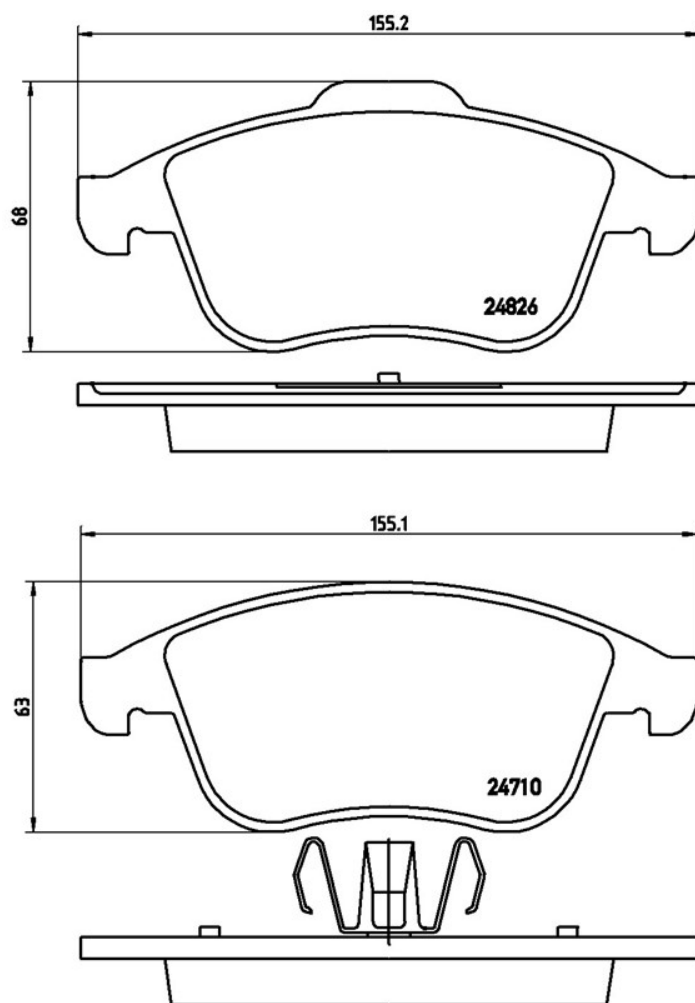

Dati tecnici pastiglie

Assale
Anteriore

WVA
24710, 24826

Larghezza
155,2 mm

Spessore
18 mm

Altezza
63 - 68 mm

Sistema frenante
Teves

Accessori

Indicatore di Usura
Senza

Veicoli compatibili

RENAULT

Modello	Tipo	kW	Anno
CLIO IV (BH_)	1.6 RS	147	03/13 -
CLIO IV (BH_)	1.6 RS Trophy	162	03/15 -