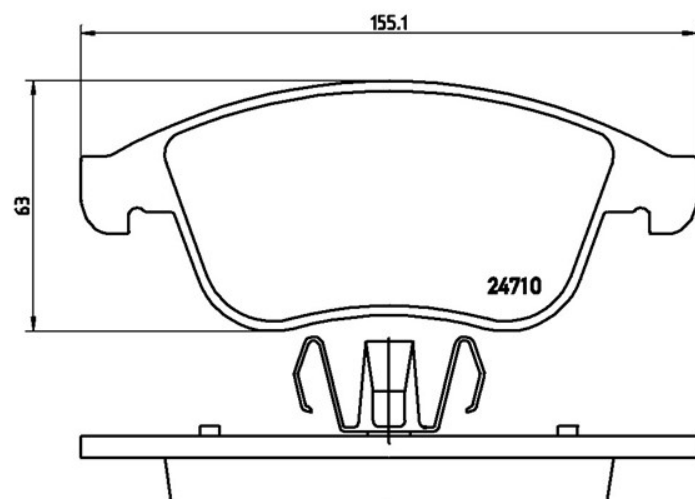

Dati tecnici pastiglie

WVA
24710, 24826

Larghezza
155,2 mm

Spessore
18 mm

Altezza
63 - 68 mm

Sistema frenante
Teves

Indicatore di Usura
Senza

Veicoli compatibili

RENAULT

Modello	Tipo	kW	Anno
CLIO IV (BH_)	1.6 RS	147	03/13 -
CLIO IV (BH_)	1.6 RS Trophy	162	03/15 -

GRAND SCÉNIC III (JZ0/1_)	1.2 TCe	85	04/12 -
GRAND SCÉNIC III (JZ0/1_)	1.2 TCe (JZ16)	97	01/13 -
GRAND SCÉNIC III (JZ0/1_)	1.4 16V (JZ0F)	96	02/09 -
GRAND SCÉNIC III (JZ0/1_)	1.5 dCi	78	02/09 -
GRAND SCÉNIC III (JZ0/1_)	1.5 dCi	63	04/09 -
GRAND SCÉNIC III (JZ0/1_)	1.5 dCi	81	04/09 -
GRAND SCÉNIC III (JZ0/1_)	1.5 dCi	70	11/10 -
GRAND SCÉNIC III (JZ0/1_)	1.6 16V (JZ0U)	81	02/09 -
GRAND SCÉNIC III (JZ0/1_)	1.6 16V Bifuel	81	02/09 -
GRAND SCÉNIC III (JZ0/1_)	1.6 16V Bifuel	79	04/12 -
GRAND SCÉNIC III (JZ0/1_)	1.6 dCi (JZ00, JZ12)	96	04/11 -
GRAND SCÉNIC III (JZ0/1_)	1.6 E85	81	02/09 -
GRAND SCÉNIC III (JZ0/1_)	1.9 dCi	96	02/09 -
GRAND SCÉNIC III (JZ0/1_)	2.0 16V (JZ0G)	103	02/09 -
LAGUNA Coupe (DT0/1)	2.0 dCi (DT01, DT08, DT09, DT0K, DT12, DT1C, DT1D, DT1M,...)	110	09/08 -
LAGUNA III (BT0/1)	2.0 16V (BT05, BT0F, BT0W)	103	10/07 -
LAGUNA III (BT0/1)	2.0 16V Turbo	125	10/07 -
LAGUNA III (BT0/1)	2.0 dCi (BT01, BT08, BT09, BT0E, BT0K, BT12, BT1C, BT1D,...)	110	10/07 -
LAGUNA III (BT0/1)	2.0 dCi (BT07, BT0J, BT14, BT1A, BT1S)	96	10/07 -
LAGUNA III Grandtour (KT0/1)	2.0 16V (KT0F, KT0W)	103	10/07 -
LAGUNA III Grandtour (KT0/1)	2.0 dCi (KT01, KT08, KT09, KT0K, KT12, KT1D, KT1W)	110	10/07 -
LATITUDE (L70_)	2.0 dCi 150 (L70H)	110	02/11 -
MEGANE CC (EZ0/1_)	2.0 dCi (EZ0L)	118	06/10 -
MEGANE CC (EZ0/1_)	2.0 TCe (EZ1T)	132	06/10 -
MEGANE CC (EZ0/1_)	2.0 Turbo	195	10/11 -
MEGANE III Coupe (DZ0/1_)	2.0 dCi	120	07/12 -
MEGANE III Coupe (DZ0/1_)	2.0 dCi (DZ0L)	118	04/09 -
MEGANE III Coupe (DZ0/1_)	2.0 dCi (DZ0Y)	110	04/09 -
MEGANE III Coupe (DZ0/1_)	2.0 TCe	140	06/12 -
MEGANE III Coupe (DZ0/1_)	2.0 TCe (DZ0K)	132	11/08 -
MEGANE III Grandtour (KZ0/1)	2.0 dCi	120	07/12 -