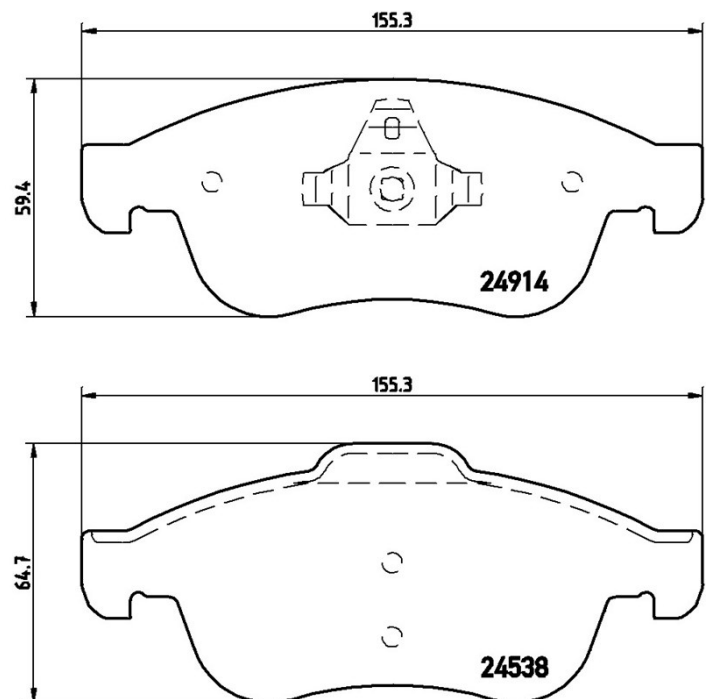

Dati tecnici pastiglie

Assale
Anteriore

WVA
24538, 24914

Larghezza
155,3 mm

Spessore
18 mm

Altezza
59,4 - 64,7 mm

Sistema frenante
Teves

Accessori

Indicatore di Usura
Senza

Veicoli compatibili

DACIA				
Modello	Tipo	kW	Anno	
DOKKER	1.2 TCe	85	11/12 -	
DOKKER	1.5 dCi	55	11/12 -	
DOKKER	1.5 dCi	66	11/12 -	
DOKKER	1.6	75	04/15 -	
DOKKER	1.6	61	11/12 -	
DOKKER	1.6 LPG	75	04/15 -	
DOKKER	1.6 LPG	61	11/13 -