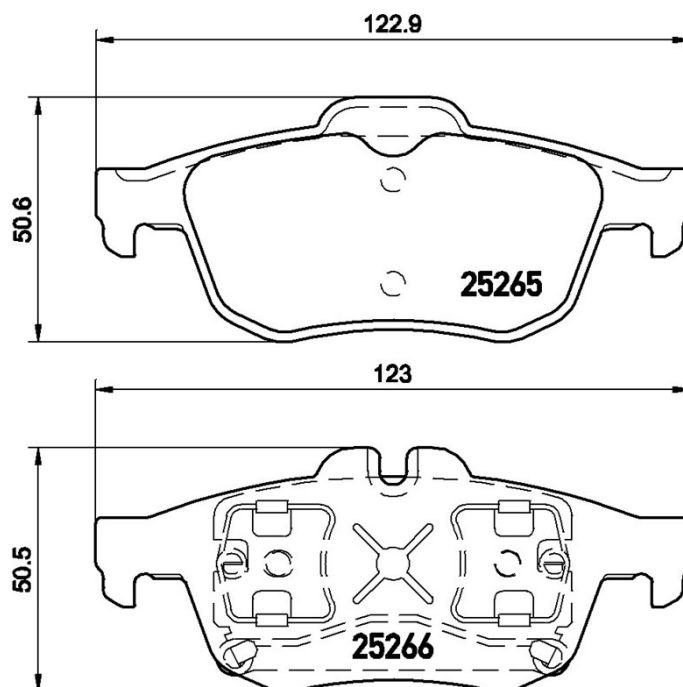

Dati tecnici pastiglie

WVA
25265, 25266

Larghezza
122,9 - 50,6 mm

Spessore
16,2 mm

Altezza
50,6 - 50,5 mm

Sistema frenante
Teves

Indicatore di Usura
Senza

Veicoli compatibili

RENAULT

Modello	Tipo	kW	Anno
LATITUDE (L70_)	1.5 dCi (L70R)	81	07/10 -
LATITUDE (L70_)	2.0 16V (L70B)	103	02/11 -
LATITUDE (L70_)	2.0 16V eco2 Flexfuel (L70B)	103	02/11 -
LATITUDE (L70_)	2.0 dCi	130	02/11 -
LATITUDE (L70_)	2.0 dCi 150 (L70H)	110	02/11 -
LATITUDE (L70_)	2.0 dCi 175 (L70Y)	127	05/11 -
LATITUDE (L70_)	2.5 V6 (L702, L703, L704, L707)	130	05/11 -

LATITUDE (L70_)	3.0 dCi 240 (L70G)	177	02/11 -
TALISMAN (L2M_)	1.5 dCi 110	81	11/15 -
TALISMAN (L2M_)	1.6 dCi 130	96	11/15 -
TALISMAN (L2M_)	1.6 dCi 160	118	06/15 -
TALISMAN (L2M_)	1.6 TCe 150	110	11/15 -
TALISMAN (L2M_)	1.6 TCe 200	147	11/15 -
TALISMAN Grandtour (KP_)	1.5 dCi 110	81	03/16 -
TALISMAN Grandtour (KP_)	1.6 dCi 130	96	03/16 -
TALISMAN Grandtour (KP_)	1.6 dCi 160	118	03/16 -
TALISMAN Grandtour (KP_)	1.6 TCe 150	110	03/16 -
TALISMAN Grandtour (KP_)	1.6 TCe 200	147	03/16 -