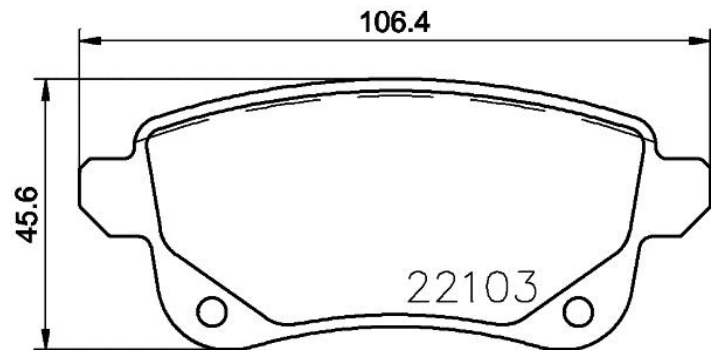

## Dati tecnici pastiglie

**WVA**  
22103

**Spessore**  
15,9 mm

**Sistema frenante**  
Lucas

**Larghezza**  
106,4 mm

**Altezza**  
45,6 mm

**Indicatore di Usura**  
Senza

### RENAULT

Modello	Tipo	kW	Anno
ESPACE V (JR_)	1.6 dCi 130	96	06/15 -
ESPACE V (JR_)	1.6 dCi 160	118	06/15 -
ESPACE V (JR_)	1.6 TCe 200	147	02/15 -
GRAND SCÉNIC III (JZ0/1_)	1.2 TCe	85	04/12 -
GRAND SCÉNIC III (JZ0/1_)	1.2 TCe (JZ16)	97	01/13 -
GRAND SCÉNIC III (JZ0/1_)	1.4 16V (JZ0F)	96	02/09 -
GRAND SCÉNIC III (JZ0/1_)	1.5 dCi	78	02/09 -
GRAND SCÉNIC III (JZ0/1_)	1.5 dCi	63	04/09 -
GRAND SCÉNIC III (JZ0/1_)	1.5 dCi	81	04/09 -
GRAND SCÉNIC III (JZ0/1_)	1.5 dCi	70	11/10 -
GRAND SCÉNIC III (JZ0/1_)	1.6 16V (JZ0U)	81	02/09 -
GRAND SCÉNIC III (JZ0/1_)	1.6 16V Bifuel	81	02/09 -