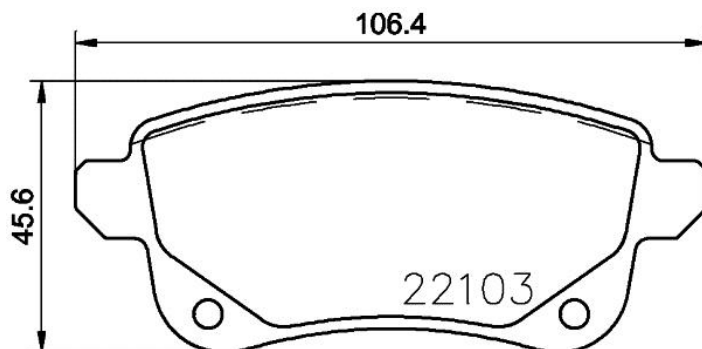

Veicoli compatibili

RENAULT

Modello	Tipo	kW	Anno
ESPACE V (JR_)	1.6 dCi 130	96	06/15 -
ESPACE V (JR_)	1.6 dCi 160	118	06/15 -
ESPACE V (JR_)	1.6 TCe 200	147	02/15 -
ESPACE V (JR_)	1.8 TCe 225	165	10/16 -
GRAND SCÉNIC III (JZ0/1_)	1.2 TCe	85	04/12 -
GRAND SCÉNIC III (JZ0/1_)	1.2 TCe (JZ16)	97	01/13 -
GRAND SCÉNIC III (JZ0/1_)	1.4 16V (JZ0F)	96	02/09 -
GRAND SCÉNIC III (JZ0/1_)	1.5 dCi	78	02/09 -
GRAND SCÉNIC III (JZ0/1_)	1.5 dCi	63	04/09 -
GRAND SCÉNIC III (JZ0/1_)	1.5 dCi	81	04/09 -
GRAND SCÉNIC III (JZ0/1_)	1.5 dCi	70	11/10 -
GRAND SCÉNIC III (JZ0/1_)	1.6 16V (JZ0U)	81	02/09 -