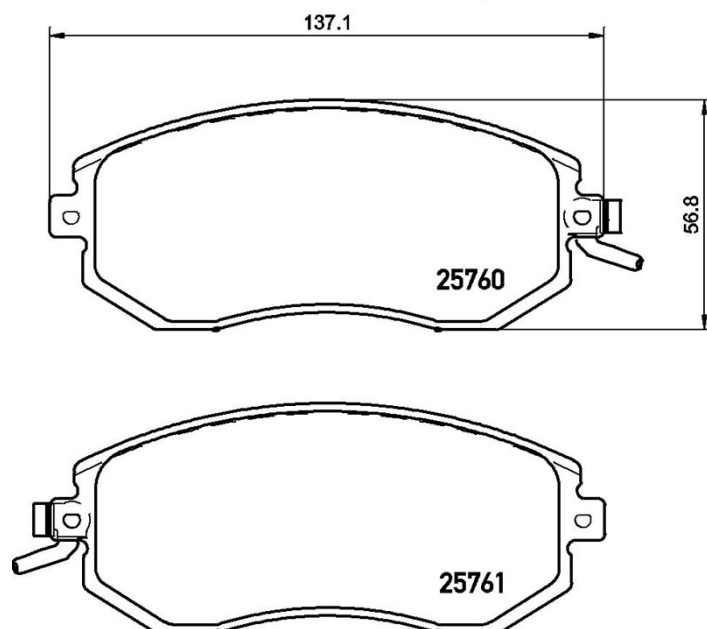

Dati tecnici pastiglie

Assale Anteriore	WVA 25760, 25761
Larghezza 137,1 mm	Spessore 16,7 mm
Altezza 56,8 mm	Sistema frenante Tokico
Accessori Con accessori	Indicatore di Usura Acustico
Codice EAN 8020584111598	

OUTBACK (BR)	2.5 BiFuel AWD	127	01/13 12/14
OUTBACK (BR)	2.5 i AWD	125	01/13 -
OUTBACK (BR)	2.5 i AWD	127	01/13 -
OUTBACK (BR)	2.5 i AWD (BR9)	123	09/09 -
OUTBACK (BS)	2.5 AWD	127	10/14 -
XV (_GP_)	1.6 BiFuel AWD (G33GP, GP3)	84	03/12 -
XV (_GP_)	1.6 i AWD (GP3, G33GP)	84	03/12 -
XV (_GP_)	2.0 BiFuel AWD (G33GP, GP7)	110	03/12 -
XV (_GP_)	2.0 D AWD	80	03/12 -
XV (_GP_)	2.0 D AWD (GPD)	108	03/12 -
XV (_GP_)	2.0 i AWD (GP7, G33GP)	110	03/12 -