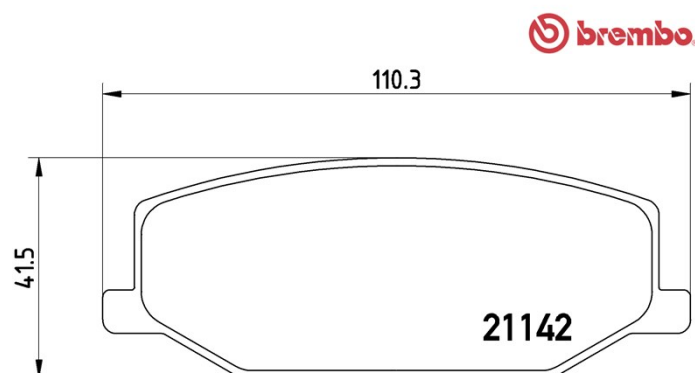

Dati tecnici pastiglie

Assale Anteriore	VVA 21142
Larghezza 110,3 mm	Spessore 15,5 mm
Altezza 41,5 mm	Sistema frenante Sumitomo
Accessori	Indicatore di Usura Senza

Codice EAN
8020584057216

Veicoli compatibili

SUZUKI

Modello	Tipo	kW	Anno
JIMNY Closed Off-Road Vehicle (SJ, JA, JB)	0.7	47	11/88 03/98
JIMNY Closed Off-Road Vehicle (SJ, JA, JB)	1.3	52	11/88 03/98
JIMNY Closed Off-Road Vehicle (SN)	0.7	47	09/00 07/04
JIMNY Closed Off-Road Vehicle (SN)	0.7 4x4	47	09/98 07/04
JIMNY Closed Off-Road Vehicle (SN)	1.0	39	09/98 10/03