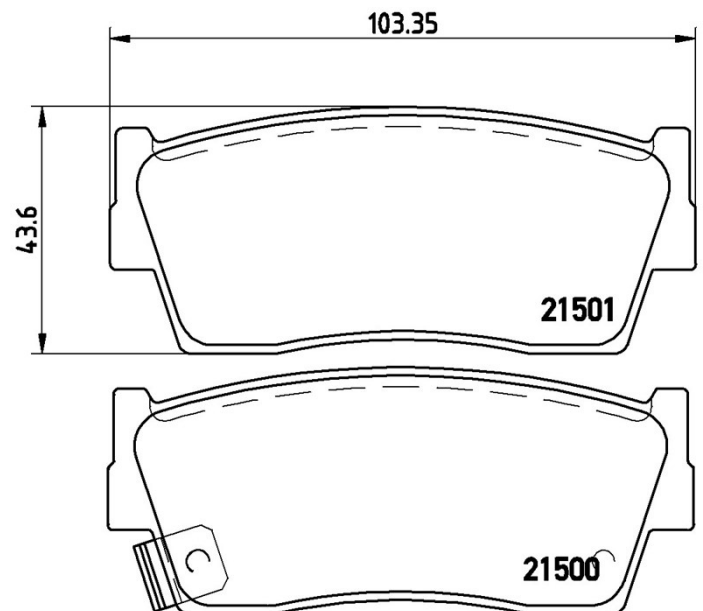

Dati tecnici pastiglie

Assale
Anteriore

WVA
21500, 21501, 21502

Larghezza
103,4 mm

Spessore
14,8 mm

Altezza
43,6 mm

Sistema frenante
Akebono

Accessori

Indicatore di Usura
Acustico

Codice EAN
8020584057261

Veicoli compatibili

SUZUKI				
Modello	Tipo	kW	Anno	
VITARA (ET, TA, TD)	1.6 (SE 416)	70	02/91 03/98	
VITARA (ET, TA, TD)	1.6 All-wheel Drive (SE 416)	60	07/88 12/91	
VITARA (ET, TA, TD)	1.6 All-wheel Drive (SE 416)	54	10/88 12/98	
VITARA (ET, TA, TD)	1.6 All-wheel Drive (TA, TA01, SE416)	59	07/88 03/98	
VITARA (ET, TA, TD)	1.6 i 16V All-wheel Drive (ET, TA02, SE416)	71	07/90 03/98	
VITARA (ET, TA, TD)	1.9 D All-wheel Drive (SE 419TD)	50	01/95 03/98	
VITARA (ET, TA, TD)	1.9 D All-wheel Drive (SE 419TD)	55	08/96 03/98	
VITARA Cabrio (ET, TA)	1.6 (SE 416)	55	01/90 12/93	