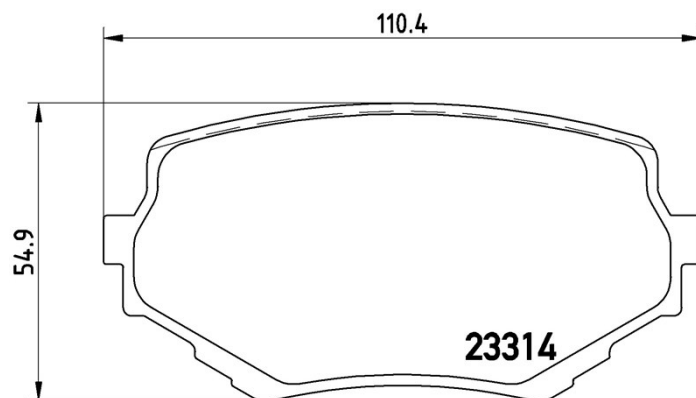

Dati tecnici pastiglie

Assale
Anteriore

WVA
23314

Larghezza
110,4 mm

Spessore
14,5 mm

Altezza
54,9 mm

Sistema frenante
Sumitomo

Accessori

Indicatore di Usura
Acustico

Codice EAN
8020584057292

Veicoli compatibili

SUZUKI

Modello	Tipo	kW	Anno
GRAND VITARA I (FT, HT)	1.6 4x4 (SQ 416)	69	03/98 07/03
GRAND VITARA I (FT, HT)	2.0 4x4 (SQ 420)	103	04/98 08/05
GRAND VITARA I (FT, HT)	2.0 4x4 (TA52, TL52, SQ 420)	94	03/98 07/03
GRAND VITARA I (FT, HT)	2.0 HDI 110 16V 4x4 (SQ 420D)	80	07/01 09/05
GRAND VITARA I (FT, HT)	2.0 HDI 110 4x4 (SQ 420D)	80	07/01 09/05
GRAND VITARA I (FT, HT)	2.0 TD 4x4 (SQ 420D)	64	03/98 07/03
GRAND VITARA I (FT, HT)	2.0 TD 4x4 (SQ 420D)	63	04/00 09/05
GRAND VITARA I (FT, HT)	2.5 V6 24V 4x4 (SQ 625)	116	04/01 07/03
GRAND VITARA I (FT, HT)	2.5 V6 24V 4x4 (TD62, SQ 625)	106	04/98 07/03
GRAND VITARA I (FT, HT)	2.7 (JA 627)	127	06/01 08/03
GRAND VITARA I (FT, HT)	2.7 (JA 627)	135	09/03 08/06
GRAND VITARA I (FT, HT)	2.7 4x4 (JA 627)	127	09/01 07/03