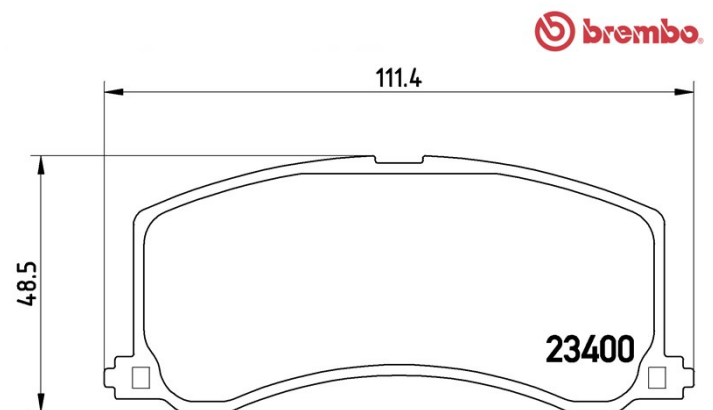

Dati tecnici pastiglie

Assale
Anteriore

WVA
23400

Larghezza
111,4 mm

Spessore
16,5 mm

Altezza
48,5 mm

Sistema frenante
Sumitomo

Accessori

Indicatore di Usura
Acustico

Codice EAN
8020584057308

Veicoli compatibili

SUZUKI

Modello	Tipo	kW/CV	Anno
ALTO (HA12, HA23)	1.3	63/86	10/98 09/00
ALTO (HA12, HA23)	1.6	71/97	10/98 09/00
BALENO (EG)	1.3 (SY413)	52/71	09/96 05/02
BALENO (EG)	1.3 i 16V (SY413)	63/85	07/95 05/02
BALENO (EG)	1.6 i 16V (SY416)	72/98	07/95 05/02
BALENO (EG)	1.6 i 16V 4x4 (SY416)	72/98	07/95 05/02
BALENO (EG)	1.8 GTX (SY418)	89/121	03/96 05/02
BALENO Estate (EG)	1.6 i 16V (SY416)	72/98	08/96 05/02
BALENO Estate (EG)	1.6 i 16V (SY416)	73/99	08/96 05/02
BALENO Estate (EG)	1.6 i 16V 4x4 (SY416)	72/98	08/96 05/02
BALENO Estate (EG)	1.6 i 16V 4x4 (SY416)	73/99	08/96 05/02
BALENO Estate (EG)	1.8 i 16V (SY418)	89/121	08/96 05/02