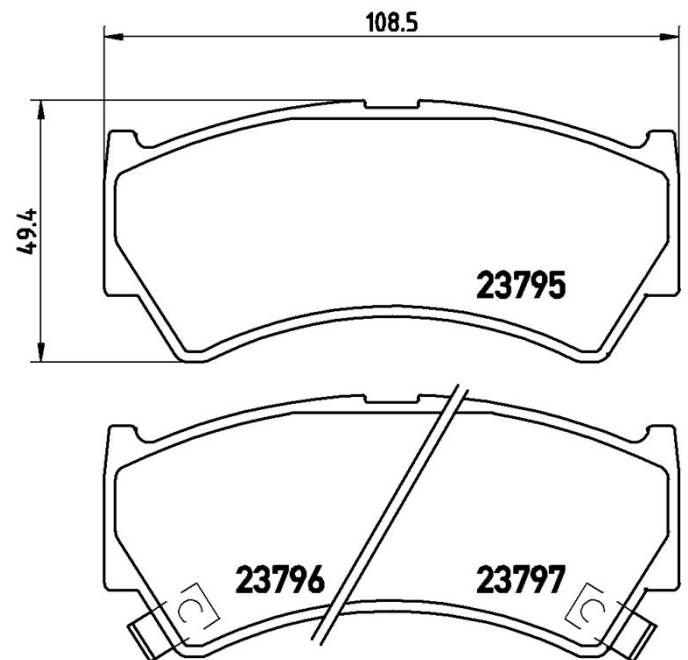

Dati tecnici pastiglie

Assale
Anteriore

WVA
23795,23796,23797

Larghezza
108,5 mm

Spessore
15 mm

Altezza
49,4 mm

Sistema frenante
Akebono

Accessori

Indicatore di Usura
Acustico

Codice EAN
8020584057339

Veicoli compatibili

SUZUKI

Modello	Tipo	kW/CV	Anno
ALTO (HA12, HA23)	1.3	63/86	10/98 09/00
ALTO (HA12, HA23)	1.6	71/97	10/98 09/00
BALENO (EG)	1.3 (SY413)	52/71	09/96 05/02
BALENO (EG)	1.3 i 16V (SY413)	63/85	07/95 05/02
BALENO (EG)	1.6 i 16V (SY416)	72/98	07/95 05/02
BALENO (EG)	1.6 i 16V 4x4 (SY416)	72/98	07/95 05/02
BALENO (EG)	1.8 GTX (SY418)	89/121	03/96 05/02
BALENO (EG)	1.9 TD (SY419)	55/75	04/98 05/02