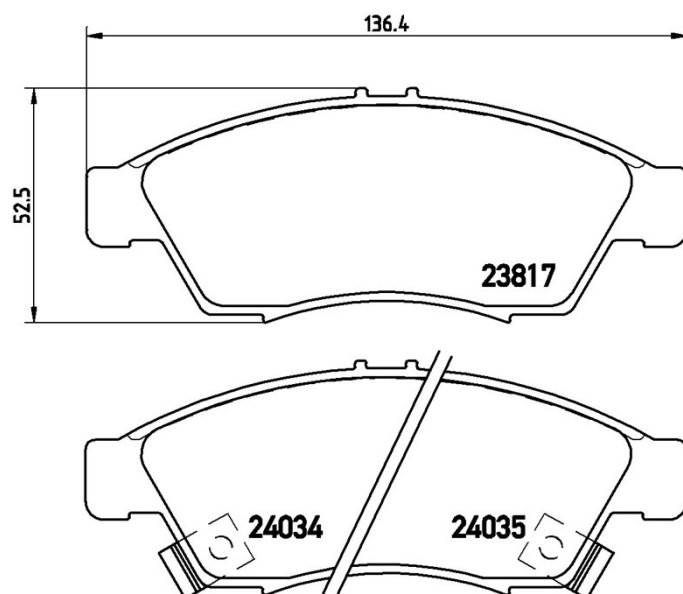

Dati tecnici pastiglie

Assale
Anteriore

WVA
23817, 24034, 24035

Larghezza
136,4 mm

Spessore
17 mm

Altezza
52,5 mm

Sistema frenante
NBK

Accessori

Indicatore di Usura
Acustico

Codice EAN
8020584057346

Veicoli compatibili

SUZUKI				
Modello	Tipo	kW	Anno	
LIANA (ER, RH_)	1.3 (RH413)	66	03/02 -	
LIANA (ER, RH_)	1.4 DDiS (RH414D)	66	04/04 -	
LIANA (ER, RH_)	1.5 (RH415)	81	04/04 11/07	
LIANA (ER, RH_)	1.6 (RH416)	79	01/05 -	
LIANA (ER, RH_)	1.6 (RH416)	76	03/02 -	
LIANA (ER, RH_)	1.6 4WD (RH416)	79	01/05 12/07	
LIANA (ER, RH_)	1.6 4WD (RH416)	76	03/02 -	
LIANA (ER, RH_)	1.6 4WD (RH416)	78	04/02 -	
LIANA (ER, RH_)	1.6 i (RH416)	78	04/02 -