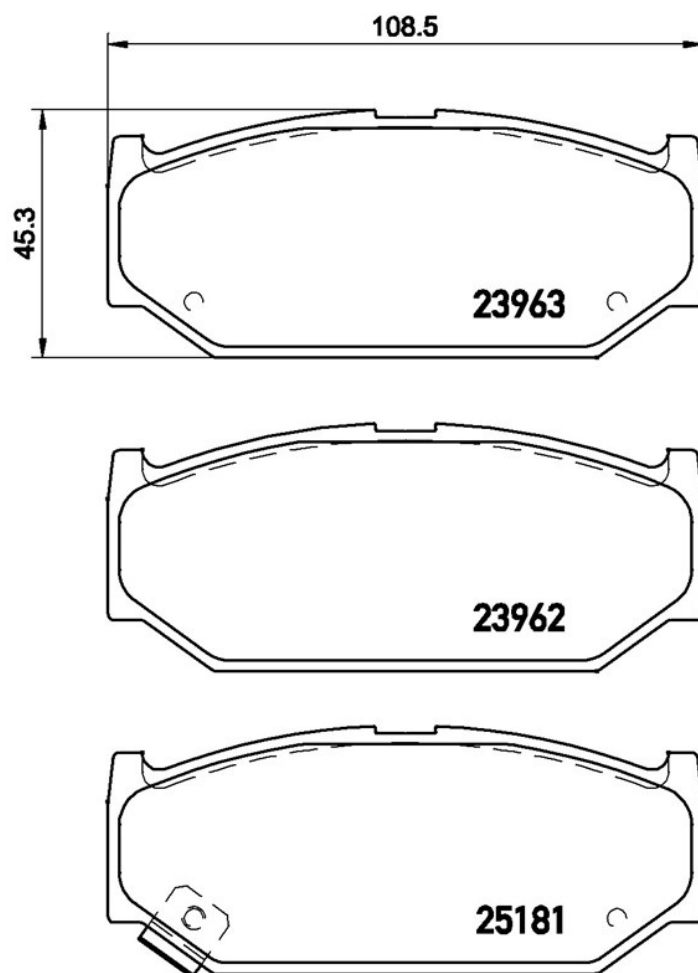

Dati tecnici pastiglie

Assale
Anteriore

WVA
23962, 23963, 25181

Larghezza
108,5 mm

Spessore
15,5 mm

Altezza
45,3 mm

Sistema frenante
Jiangxi Wa

Accessori

Indicatore di Usura
Acustico

Codice EAN
8020584103760

Veicoli compatibili

MITSUBISHI

Modello	Tipo	kW	Anno
DELICA D2 (MB1_)	1.2	67	05/11 11/15
DELICA D2 (MB1_)	1.2 4WD	67	05/11 11/15

SUZUKI