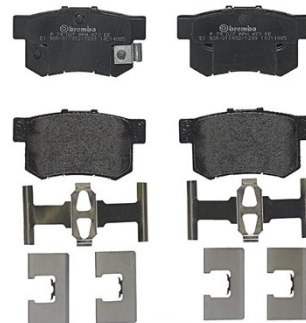

Dati tecnici pastiglie

Assale
Posteriore

WVA
21719, 21720, 25201

Larghezza
88,8 mm

Spessore
14,6 mm

Altezza
47,5 mm

Sistema frenante
Akebono

Accessori

Indicatore di Usura
Acustico

Codice EAN
8020584104903

Veicoli compatibili

FIAT

Modello	Tipo	kW	Anno
SEDICI (FY_)	1.6 16V	79	06/06 10/14