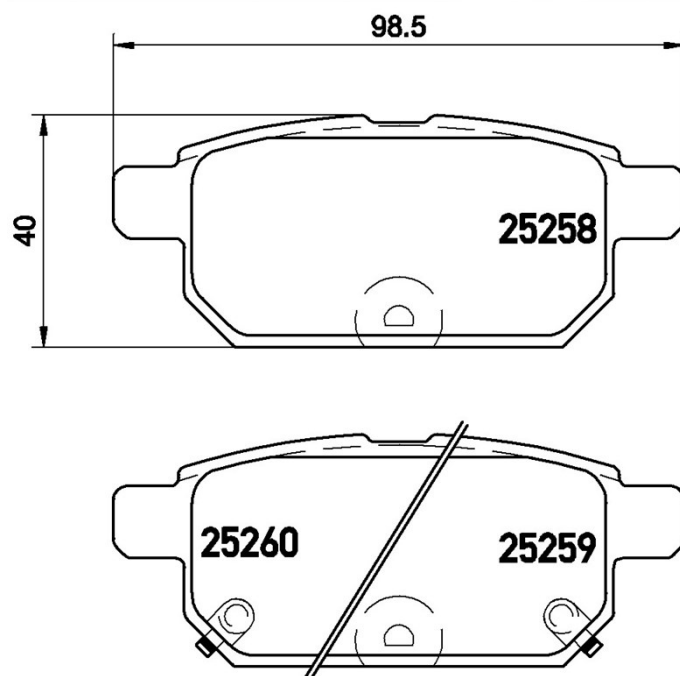

Dati tecnici pastiglie

Assale
Anteriore, Posteriore

WVA
25258, 25259, 25260

Larghezza
98,5 mm

Spessore
14,3 mm

Altezza
40 mm

Sistema frenante
Akebono

Accessori

Indicatore di Usura
Acustico

Codice EAN
8020584108925

Veicoli compatibili

SUZUKI				
Modello	Tipo	kW	Anno	
BALENO (FW, EW)	1.0 (A1K310)	82	02/16 -	
BALENO (FW, EW)	1.2 (A1K412)	66	02/16 -	
BALENO (FW, EW)	1.2 Hybrid (A1K412)	66	02/16 -	
BALENO (FW, EW)	1.4	68	06/16 -	
CIAZ	1.4	74	05/15 -	
CIAZ	1.4	69	05/15 -	
SWIFT IV (FZ, NZ)	1.2	64	01/13 -	
SWIFT IV (FZ, NZ)	1.2 (AZG 412)	66	10/10 -