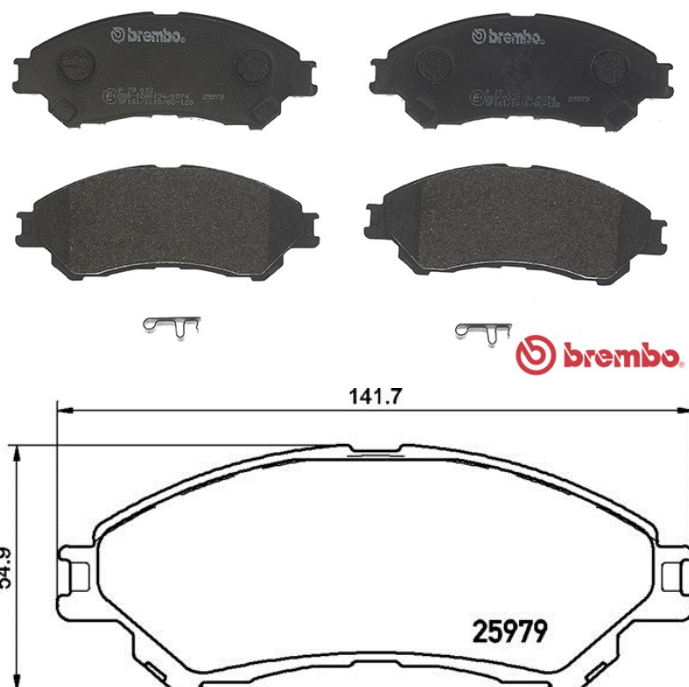

Dati tecnici pastiglie

Assale
Anteriore

WVA
25979

Larghezza
142 mm

Spessore
15,7 mm

Altezza
55,1 mm

Sistema frenante
Sumitomo

Accessori

Indicatore di Usura
Acustico

Codice EAN
8020584080962

Veicoli compatibili

SUZUKI				
Modello	Tipo	kW	Anno	
CIAZ	1.4	74	05/15 -	
CIAZ	1.4	69	05/15 -	
SX4 S-Cross (JY)	1.0 (AAK 310)	82	08/16 -	
SX4 S-Cross (JY)	1.0 AllGrip (AAK 310)	82	08/16 -	
SX4 S-Cross (JY)	1.4 T (AKK 414)	103	08/16 -	
SX4 S-Cross (JY)	1.4 T AllGrip (AKK 414)	103	08/16 -	
SX4 S-Cross (JY)	1.6 (AKK 416)	88	08/13 -	
SX4 S-Cross (JY)	1.6 (AKK 416)	86	12/13 -	
SX4 S-Cross (JY)	1.6 (AKK416)	85	12/13 -	
SX4 S-Cross (JY)	1.6 AllGrip (AKK 416)	88	08/13 -	
SX4 S-Cross (JY)	1.6 AllGrip (AKK 416)	86	12/13 -	
SX4 S-Cross (JY)	1.6 AllGrip (AKK416)	85	12/13 -	
SX4 S-Cross (JY)	1.6 DDiS (AKK 416D)	88	08/13 -	
SX4 S-Cross (JY)	1.6 DDiS AllGrip (AKK 416D)	88	08/13 -