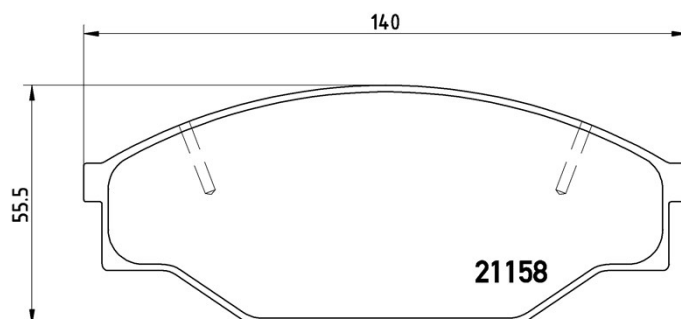

Dati tecnici pastiglie

Assale Anteriore	VVA 21158
Larghezza 140 mm	Spessore 15,6 mm
Altezza 55,5 mm	Sistema frenante Akebono
Accessori	Indicatore di Usura Senza

Codice EAN
8020584057483

Veicoli compatibili

TOYOTA			
Modello	Tipo	kW	Anno
DYNA 100 Platform/Chassis (YH_)	1.8 (YH81_)	58	08/85 04/95
DYNA 100 Platform/Chassis (YH_)	1.8 (YH81_)	61	08/87 04/95
HIACE I Box (RH1_, LH3_, RH3_, RH2_, LH2_, LH1_)	1.6 (RH20-30)	49	02/77 03/83
HIACE I Box (RH1_, LH3_, RH3_, RH2_, LH2_, LH1_)	2.0 (RH25-32)	65	07/77 03/83
HIACE I Box (RH1_, LH3_, RH3_, RH2_, LH2_, LH1_)	2.2 D (LH20-30)	46	01/79 03/83
HIACE I Wagon (LH1_, RH1_, LH3_, RH3_, LH2_, RH2_)	1.6 (RH20_, RH30_)	49	02/77 11/82
HIACE II Box (LH5_, YH7_, LH7_, LH6_, YH6_, YH5_)	1.8 (YN5_, YH50_, YH60_)	58	12/82 07/89
HIACE II Box (LH5_, YH7_, LH7_, LH6_, YH6_, YH5_)	2.0 (YH6_, YN5)	65	12/82 07/89
HIACE II Box (LH5_, YH7_, LH7_, LH6_, YH6_, YH5_)	2.2 4WD	69	09/87 08/89
HIACE II Box (LH5_, YH7_, LH7_, LH6_, YH6_, YH5_)	2.2 D (LH7_, LH5_, LH3_, LH50_, LH60_)	49	12/82 11/89
HIACE II Box (LH5_, YH7_, LH7_, LH6_, YH6_, YH5_)	2.4 D (LH7_, LH6_, LH5_)	55	05/84 11/89
HIACE II Box (LH5_, YH7_, LH7_, LH6_, YH6_, YH5_)	2.4 D 4WD (LH56_, LH66_)	55	04/84 07/87