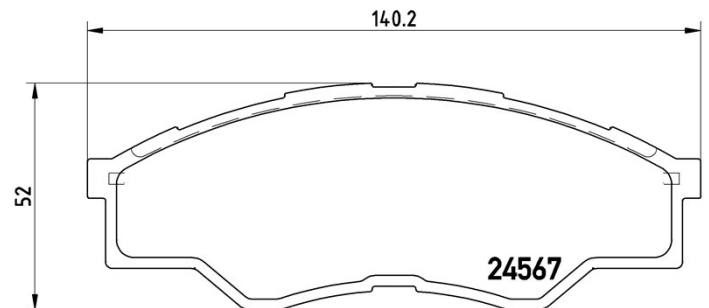

Dati tecnici pastiglie

Assale Anteriore	WWA 24567
Larghezza 140,2 mm	Spessore 15,5 mm
Altezza 52 mm	Sistema frenante Advics
Accessori	Indicatore di Usura Senza

Codice EAN
8020584062340

Veicoli compatibili

TOYOTA

Modello	Tipo	kW	Anno
HILUX Platform/Chassis (_N1_, _N2_)	2.7 (TGN16_)	118	02/05 -
HILUX Platform/Chassis (_N1_, _N2_)	3.0 D (KUN16_)	126	02/05 -
HILUX Platform/Chassis (_N1_, _N2_)	3.0 D 4WD (KUN26_)	126	02/05 -
HILUX Platform/Chassis (_N1_, _N2_)	4.0 (GGN15_)	175	02/05 -
HILUX Platform/Chassis (_N1_, _N2_)	4.0 4WD (GGN25_)	175	02/05 -
HILUX VII Pickup (_N1_, _N2_, _N3_)	2.0 (TGN10_, TGN15_)	98	02/05 -
HILUX VII Pickup (_N1_, _N2_, _N3_)	2.5 D 4WD (KUN25_)	75	03/05 05/15
HILUX VII Pickup (_N1_, _N2_, _N3_)	2.5 D-4D (KUN15_)	88	05/11 05/15
HILUX VII Pickup (_N1_, _N2_, _N3_)	2.5 D-4D (KUN15_)	75	03/05 05/15
HILUX VII Pickup (_N1_, _N2_, _N3_)	2.5 D-4D (KUN15_, KDN1_)	65	08/05 10/06
HILUX VII Pickup (_N1_, _N2_, _N3_)	2.5 D-4D 4WD (KUN25)	106	12/07 05/15
HILUX VII Pickup (_N1_, _N2_, _N3_)	2.5 D-4D 4WD (KUN25_)	94	11/04 12/05
HILUX VII Pickup (_N1_, _N2_, _N3_)	2.5 D-4D 4WD (KUN25_)	88	06/06 05/15