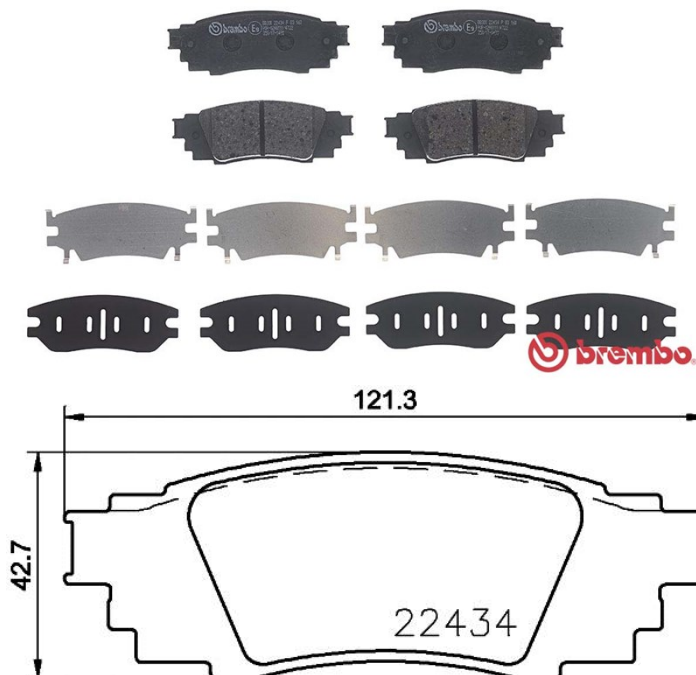

Dati tecnici pastiglie

Assale
Posteriore

WVA
22434

Larghezza
121,3 mm

Spessore
14,5 mm

Altezza
42,7 mm

Sistema frenante
Akebono

Accessori

Indicatore di Usura
Senza

Codice EAN
8020584084366

Veicoli compatibili

LEXUS

Modello	Tipo	kW	Anno
ES (_Z10_)	300h (AXZH10)	131	07/18 -
RX (_L2_)	200t (AGL20_)	175	10/15 12/17
RX (_L2_)	200t AWD (AGL25_)	175	10/15 12/17
RX (_L2_)	300 (AGL20_)	175	12/17 -
RX (_L2_)	300 AWD (AGL25_)	175	12/17 -
RX (_L2_)	350 4WD (GGL25_)	217	10/15 -
RX (_L2_)	350 4WD (GGL25_)	218	10/15 -
RX (_L2_)	350 4WD (GGL25_)	221	10/15 -
RX (_L2_)	450h (GYL20_)	193	10/15 -
RX (_L2_)	450h AWD (GYL25_)	230	11/15 -
RX (_L2_)	450h AWD (GYL25_)	193	11/15 -
UX (_AA1_, _AH1_)	200 (MZAA10)	126	10/18 -
UX (_AA1_, _AH1_)	250h (MZAH10)	107	10/18 -
UX (_AA1_, _AH1_)	250h (MZAH10)	112	10/18 -
UX (_AA1_, _AH1_)	250h E-Four (MZAH15)	107	10/18 -