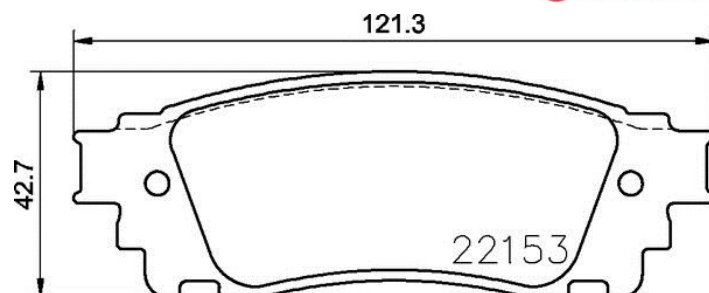

Dati tecnici pastiglie

Assale
Posteriore

WVA
22153

Larghezza
121,3 mm

Spessore
15 mm

Altezza
42,7 mm

Sistema frenante
Akebono

Accessori

Indicatore di Usura
Senza

Codice EAN
8020584086926

Veicoli compatibili

LEXUS

Modello	Tipo	kW	Anno
NX (_Z1_)	200 (ZGZ10_, AYZ10_, AGZ10)	110	11/14 -
NX (_Z1_)	200 AWD (ZGZ15_, AYZ15_, AGZ15_)	110	11/14 -
NX (_Z1_)	200t (AGZ10_)	175	07/14 -
NX (_Z1_)	200t AWD (AGZ15_)	175	07/14 -
NX (_Z1_)	300 (AGZ10_)	175	09/17 -
NX (_Z1_)	300 AWD (AGZ15_)	175	09/17 -
NX (_Z1_)	300h (AYZ10_)	112	07/14 -
NX (_Z1_)	300h (AYZ10_)	114	07/14 -
NX (_Z1_)	300h AWD (AYZ15_)	112	07/14 -
NX (_Z1_)	300h AWD (AYZ15_)	114	07/14 -