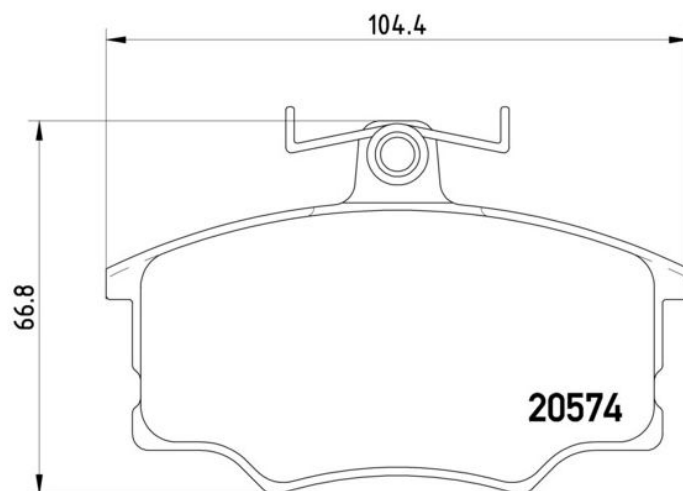

Dati tecnici pastiglie

Assale
Anteriore

WWA
20574

Larghezza
104 mm

Spessore
19,6 mm

Altezza
67 mm

Sistema frenante
Lucas

Accessori
Con bulloni pinza freno

Indicatore di Usura
Senza

Codice EAN
8020584058138

Veicoli compatibili

AUDI

Modello	Tipo	kW	Anno
100 (43, C2)	1.6	63	08/76 07/82
100 (43, C2)	1.9	74	08/80 07/82
100 (43, C2)	2.0	85	06/76 08/78
100 (43, C2)	2.0 D	51	08/78 07/82
100 (43, C2)	2.1	85	10/77 07/82
100 Avant (43, C2)	1.6	63	07/77 02/83
100 Avant (43, C2)	1.9	74	08/80 07/82
100 Avant (43, C2)	2.0	85	08/77 07/80
100 Avant (43, C2)	2.0 D	51	08/78 02/83
100 Avant (43, C2)	2.1	85	07/77 02/83
80 (81, 85, B2)	1.3	44	09/78 07/81
80 (81, 85, B2)	1.3	44	09/78 07/86
80 (81, 85, B2)	1.6	54	02/86 07/86
80 (81, 85, B2)	1.6	63	08/78 02/83
80 (81, 85, B2)	1.6	51	08/78 07/81
80 (81, 85, B2)	1.6	55	08/78 07/86
80 (81, 85, B2)	1.6	55	08/78 07/86