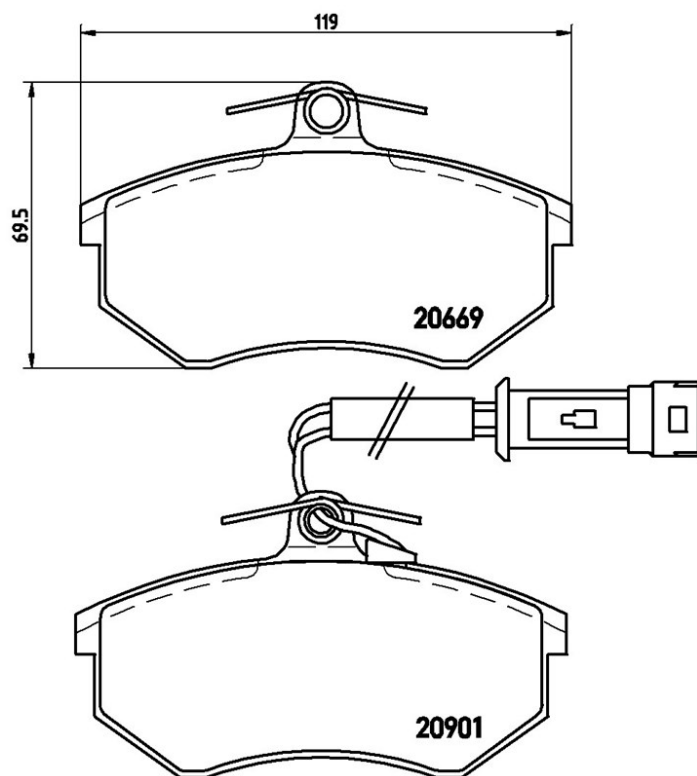

Veicoli compatibili

AUDI

Modello	Tipo	kW	Anno
100 (44, 44Q, C3)	1.8	65	02/86 07/88
100 (44, 44Q, C3)	1.8	55	08/82 12/87
100 (44, 44Q, C3)	1.8	66	08/83 07/89
100 (44, 44Q, C3)	1.8 Cat	66	03/85 11/90
100 (44, 44Q, C3)	1.8 Cat quattro	66	08/85 11/90
100 (44, 44Q, C3)	1.8 quattro	65	08/86 07/90