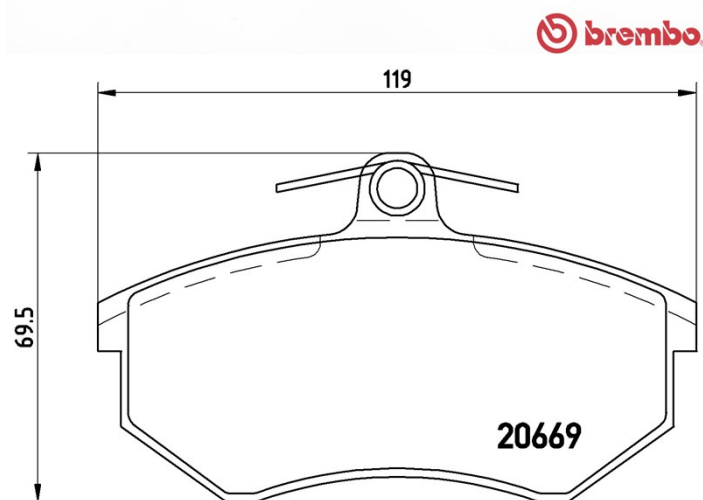

Dati tecnici pastiglie

Assale
Anteriore

WVA
20669

Larghezza
119 mm

Spessore
16,2 mm

Altezza
69,5 mm

Sistema frenante
Lucas

Accessori
Con bulloni pinza freno

Indicatore di Usura
Senza

Codice EAN
8020584062425

Veicoli compatibili

AUDI

Modello	Tipo	kW	Anno
80 (81, 85, B2)	1.8 CC quattro (85Q)	68	08/85 08/86
80 (81, 85, B2)	1.8 GTE quattro (85Q)	81	03/85 08/86
80 (81, 85, B2)	2.0 quattro (85Q)	85	10/83 09/84
80 (81, 85, B2)	2.2 quattro	96	08/82 07/84
80 (81, 85, B2)	2.2 quattro	100	08/82 07/84
80 (81, 85, B2)	2.2 quattro (85Q)	100	08/82 07/84
90 (81, 85, B2)	2.0	83	03/86 03/87
90 (81, 85, B2)	2.0	85	10/84 03/87
90 (81, 85, B2)	2.2	85	01/85 03/87
90 (81, 85, B2)	2.2	100	10/84 03/87
90 (81, 85, B2)	2.2 E quattro	88	08/85 03/87