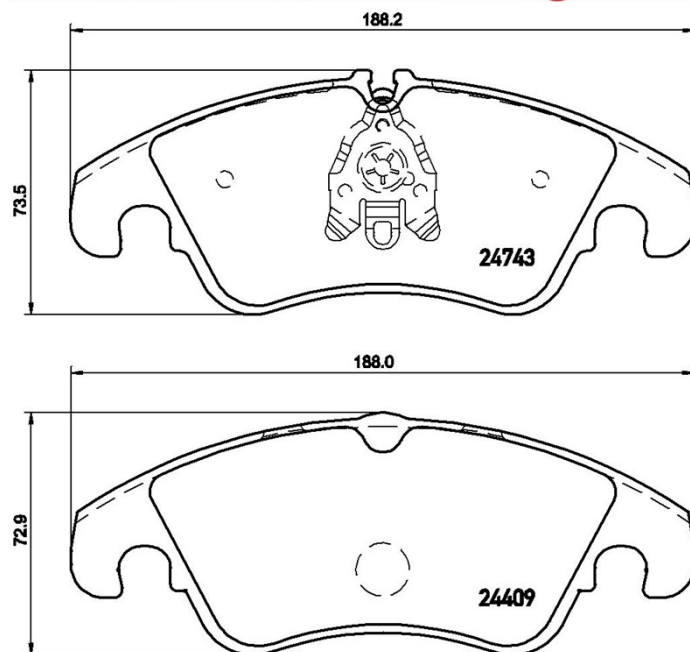

Dati tecnici pastiglie

Assale

Anteriore

WVA

24408, 24409, 24743

Larghezza

188,2 mm

Spessore

19,4 mm

Altezza

72,9 - 73,5 mm

Sistema frenante

Lucas

Accessori

Con bulloni pinza freno

Indicatore di Usura

Elettrico

Codice EAN

8020584062470

Veicoli compatibili

AUDI

Modello	Tipo	kW	Anno
A4 (8K2, B8)	1.8 TFSI	88	01/08 12/15
A4 (8K2, B8)	1.8 TFSI	118	11/07 03/12
A4 (8K2, B8)	1.8 TFSI quattro	118	09/08 03/12
A4 (8K2, B8)	2.0 TDI	125	01/08 03/12
A4 (8K2, B8)	2.0 TDI	110	05/13 12/15
A4 (8K2, B8)	2.0 TDI	88	06/08 12/15
A4 (8K2, B8)	2.0 TDI	120	08/08 12/15
A4 (8K2, B8)	2.0 TDI	140	09/13 12/15