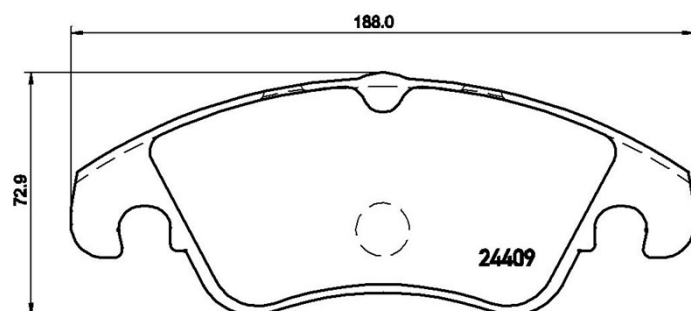

Dati tecnici pastiglie

Assale

Anteriore

WWA

24408, 24409, 24743

Larghezza

188,2 mm

Spessore

19,4 mm

Altezza

72,9 - 73,5 mm

Sistema frenante

Lucas

Accessori

Con bulloni pinza freno

Indicatore di Usura

Elettrico

Codice EAN

8020584069325

Veicoli compatibili

AUDI

Modello	Tipo	kW	Anno
A4 (8K2, B8)	1.8 TFSI	88	01/08 12/15
A4 (8K2, B8)	1.8 TFSI	118	11/07 03/12
A4 (8K2, B8)	1.8 TFSI quattro	118	09/08 03/12
A4 (8K2, B8)	2.0 TDI	125	01/08 03/12
A4 (8K2, B8)	2.0 TDI	110	05/13 12/15
A4 (8K2, B8)	2.0 TDI	88	06/08 12/15
A4 (8K2, B8)	2.0 TDI	120	08/08 12/15
A4 (8K2, B8)	2.0 TDI	140	09/13 12/15