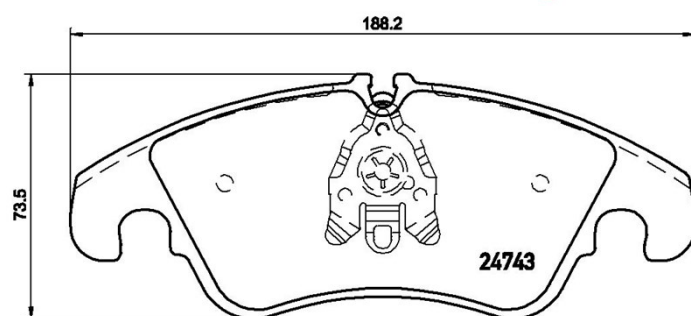

Dati tecnici pastiglie

Assale

Anteriore

WWA

24408, 24409, 24743

Larghezza

188,2 mm

Spessore

19,4 mm

Altezza

72,9 - 73,5 mm

Sistema frenante

Lucas

Accessori

Con bulloni pinza freno

Indicatore di Usura

Elettrico

Codice EAN

8020584069325

Veicoli compatibili

AUDI

Modello	Tipo	kW	Anno
A4 (8K2, B8)	1.8 TFSI	88	01/08 12/15
A4 (8K2, B8)	1.8 TFSI	118	11/07 03/12
A4 (8K2, B8)	1.8 TFSI quattro	118	09/08 03/12
A4 (8K2, B8)	2.0 TDI	125	01/08 03/12
A4 (8K2, B8)	2.0 TDI	110	05/13 12/15
A4 (8K2, B8)	2.0 TDI	88	06/08 12/15
A4 (8K2, B8)	2.0 TDI	120	08/08 12/15
A4 (8K2, B8)	2.0 TDI	140	09/13 12/15