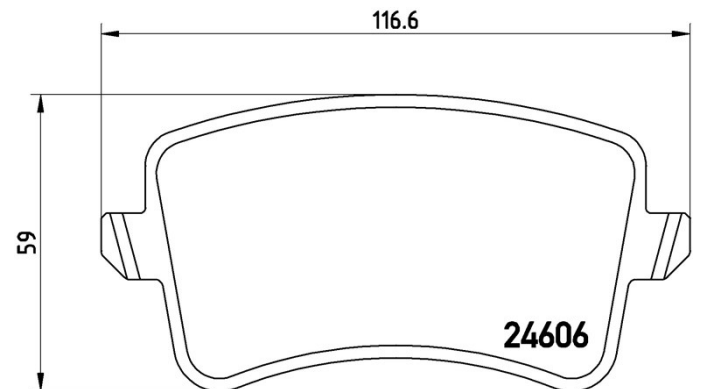

Dati tecnici pastiglie

Assale
Posteriore

WVA
24606

Larghezza
116,6 mm

Spessore
17,5 mm

Altezza
59 mm

Sistema frenante
Lucas

Accessori
Con accessori
Con bulloni pinza freno

Indicatore di Usura
Senza

Codice EAN
8020584062487

Veicoli compatibili

AUDI

Modello	Tipo	kW	Anno
A4 (8K2, B8)	1.8 TFSI	88	01/08 12/15
A4 (8K2, B8)	1.8 TFSI	118	11/07 03/12
A4 (8K2, B8)	1.8 TFSI	125	11/11 12/15
A4 (8K2, B8)	1.8 TFSI quattro	118	09/08 03/12
A4 (8K2, B8)	1.8 TFSI quattro	125	11/11 12/15
A4 (8K2, B8)	2.0 TDI	125	01/08 03/12
A4 (8K2, B8)	2.0 TDI	110	05/13 12/15
A4 (8K2, B8)	2.0 TDI	88	06/08 12/15
A4 (8K2, B8)	2.0 TDI	120	08/08 12/15
A4 (8K2, B8)	2.0 TDI	140	09/13 12/15
A4 (8K2, B8)	2.0 TDI	100	11/07 12/15
A4 (8K2, B8)	2.0 TDI	105	11/07 12/15