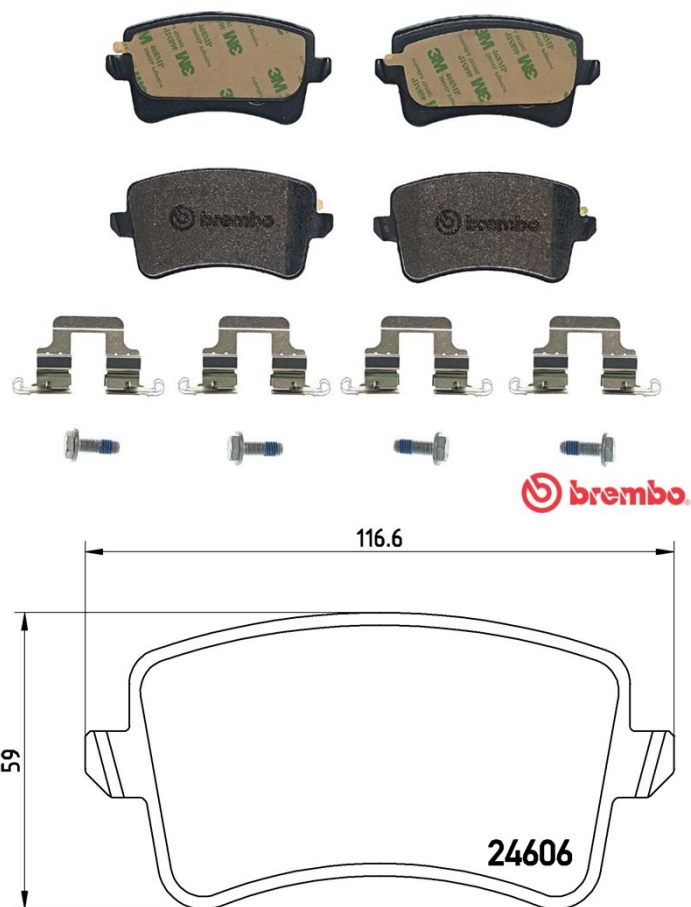

Dati tecnici pastiglie

Assale
Posteriore

WWA
24606

Larghezza
116,6 mm

Spessore
17,5 mm

Altezza
59 mm

Sistema frenante
Lucas

Accessori
Con accessori
Con bulloni pinza freno

Indicatore di Usura
Senza

Codice EAN
8020584069332

Veicoli compatibili

AUDI

Modello	Tipo	kW	Anno
A4 (8K2, B8)	1.8 TFSI	88	01/08 12/15
A4 (8K2, B8)	1.8 TFSI	118	11/07 03/12
A4 (8K2, B8)	1.8 TFSI	125	11/11 12/15
A4 (8K2, B8)	1.8 TFSI quattro	118	09/08 03/12
A4 (8K2, B8)	1.8 TFSI quattro	125	11/11 12/15
A4 (8K2, B8)	2.0 TDI	125	01/08 03/12
A4 (8K2, B8)	2.0 TDI	110	05/13 12/15
A4 (8K2, B8)	2.0 TDI	88	06/08 12/15
A4 (8K2, B8)	2.0 TDI	120	08/08 12/15
A4 (8K2, B8)	2.0 TDI	140	09/13 12/15
A4 (8K2, B8)	2.0 TDI	100	11/07 12/15
A4 (8K2, B8)	2.0 TDI	105	11/07 12/15