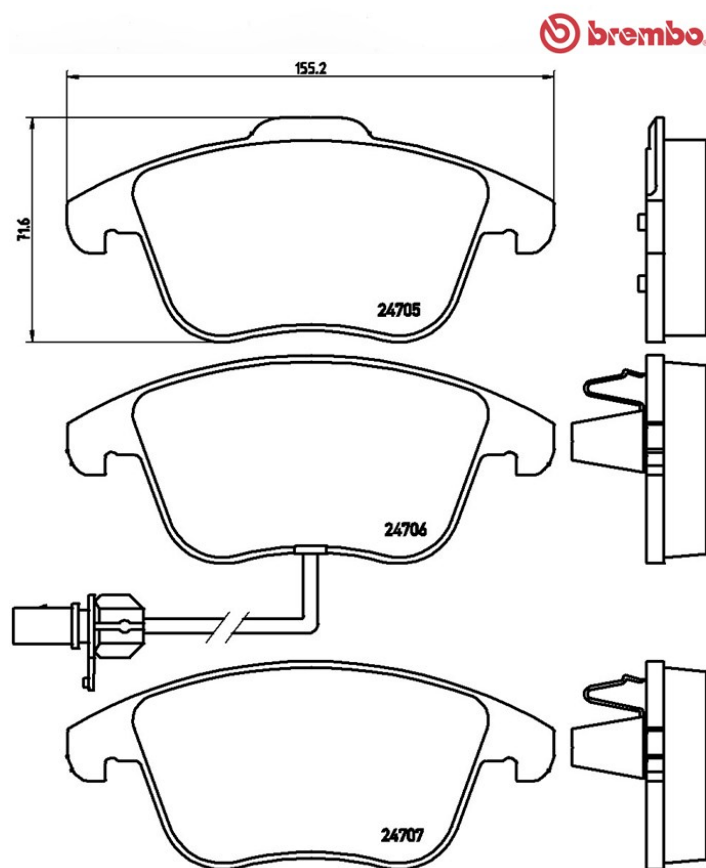

Dati tecnici pastiglie

Assale

Anteriore

WVA

24332, 24333, 24706

Larghezza

155,2 mm

Spessore

20 mm

Altezza

66,4 - 71,6 mm

Sistema frenante

Teves

Accessori

Con clip pistone

Indicatore di Usura

Elettrico

Codice EAN

8020584091036

Veicoli compatibili

AUDI

Modello	Tipo	kW	Anno
A4 (8K2, B8)	1.8 TFSI	88	01/08 12/15
A4 (8K2, B8)	1.8 TFSI	118	11/07 03/12
A4 (8K2, B8)	1.8 TFSI	125	11/11 12/15
A4 (8K2, B8)	1.8 TFSI quattro	118	09/08 03/12
A4 (8K2, B8)	1.8 TFSI quattro	125	11/11 12/15