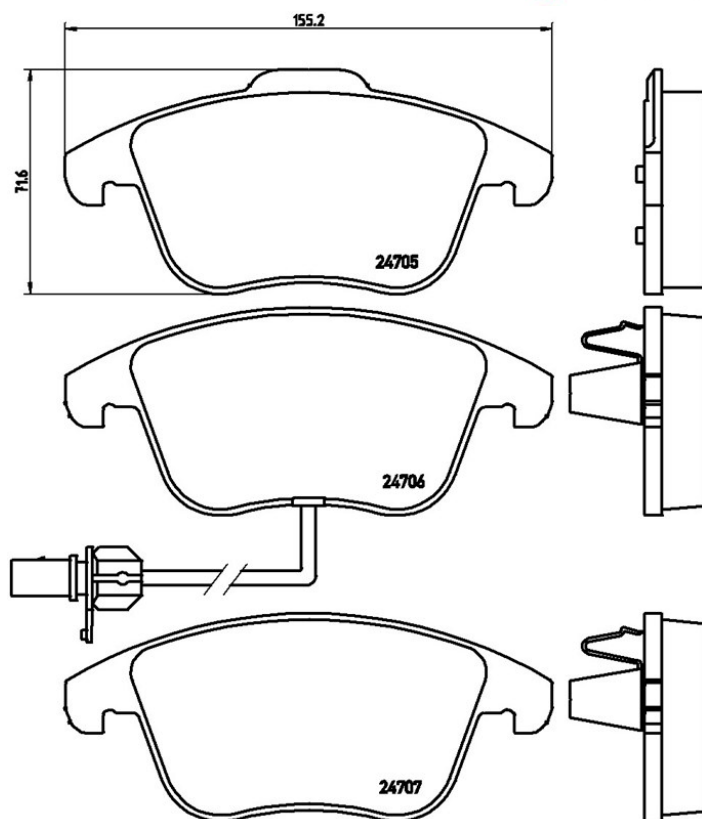

Dati tecnici pastiglie

Assale
Anteriore

WVA
24332, 24333, 24706

Larghezza
155,2 mm

Spessore
20 mm

Altezza
66,4 - 71,6 mm

Sistema frenante
Teves

Accessori

Indicatore di Usura
Elettrico

Codice EAN
8020584069370

Veicoli compatibili

AUDI

Modello	Tipo	kW	Anno
A4 (8K2, B8)	1.8 TFSI	88	01/08 12/15
A4 (8K2, B8)	1.8 TFSI	118	11/07 03/12
A4 (8K2, B8)	1.8 TFSI	125	11/11 12/15
A4 (8K2, B8)	1.8 TFSI quattro	118	09/08 03/12
A4 (8K2, B8)	1.8 TFSI quattro	125	11/11 12/15
A4 (8K2, B8)	2.0 TDI	125	01/08 03/12